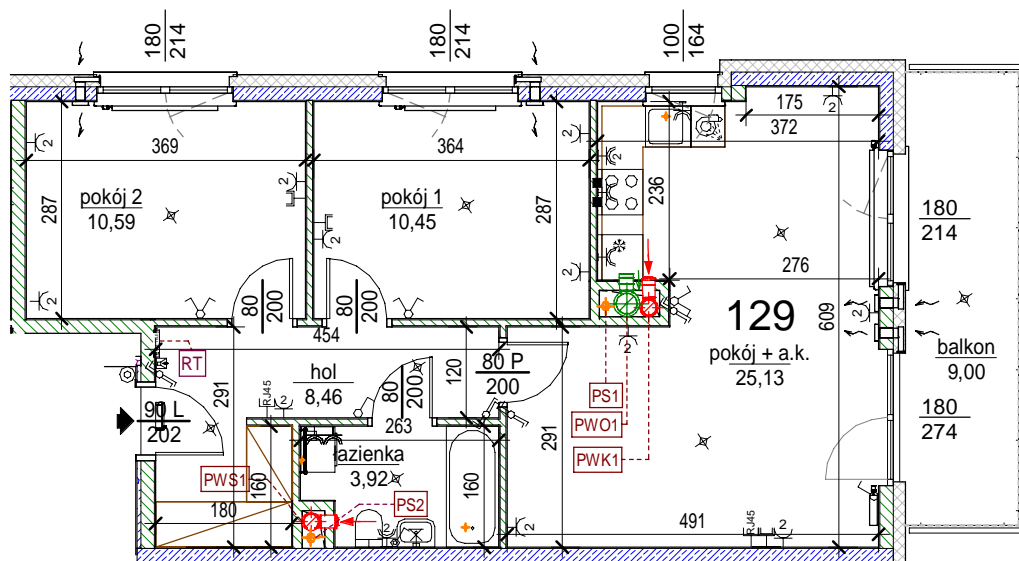

## Lokal 129

[m2]

129

piętro 4

M3

pokój 2	10,59
pokój + a.k.	25,13
łazienka	3,92
pokój 1	10,45
hol	8,46
	58,55
balkon	9,00
	9,00

Uwaga: mogą wystąpić niewielkie różnice wymiarów pomieszczeń oraz usytuowania przyborów sanitarnych, powstałe w trakcie realizacji prac budowlanych.

skala: 1/100

	- elementy konstrukcji budynku		<b>KS</b> - kanalizacja sanitarna		- przełączniki oświetlenia		- wypust kinkietowy / oprawa kinkietowa zewn.
	- ściany działowe wewnątrz lokalu, poza obudowami pionów instalacyjnych mogą być rozbrane		<b>WK...</b> - wentylacja kuchni		- skrzynka bezpiecznikowa		- wypust sufitowy / oprawa sufitowa zewn.
	- nawiew powietrza		<b>WO</b> - wentylacja okapu		90 - otwory: szerokość 90,		- gniazdo tytkowe pojedyncze / podwójne
	- zawór ze złączką do węża ogrodowego		<b>WL...</b> - wentylacja łazienki		200 - wysokość 200		- gniazdo tytkowe hermetyczne pojedyncze/podwójne
	- wideodomofon		■ - zasilanie kuchni		- grzejnik łazienkowy		- gniazdo teleinformatyczne / gniazdo RTV
	- dzwonek do drzwi		- belka / nadproże		<b>RT</b> - <b>RM, TELE</b> - skrzynka teletechniczna		- oświetlenie LED