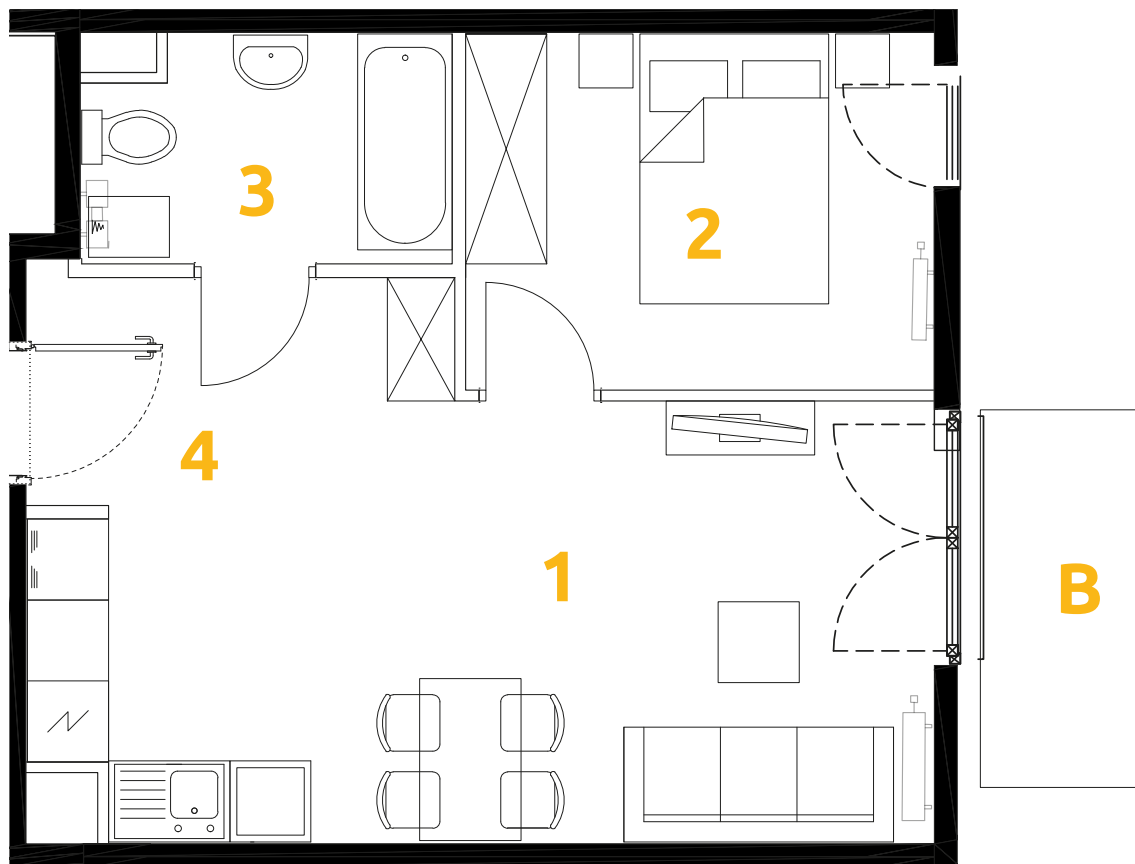

O₃
OSIEDLE
ETAP 8

Tu żyj. Tu mieszkaj.

1	POKÓJ + ANEKS KUCHENNY	19.96 m ²
2	POKÓJ	9.12 m ²
3	ŁAZIENKA	4.44 m ²
4	PRZEDPOKÓJ	4.47 m ²
B	BALKON	3.58 m ²

2 POKOJE | 37.99m²

Budynek: 2

Piętro: 3

Mieszkanie: 25

Przedstawiona aranżacja lokalu jest przykładowa, rysunki w tym zakresie mają charakter poglądowy.