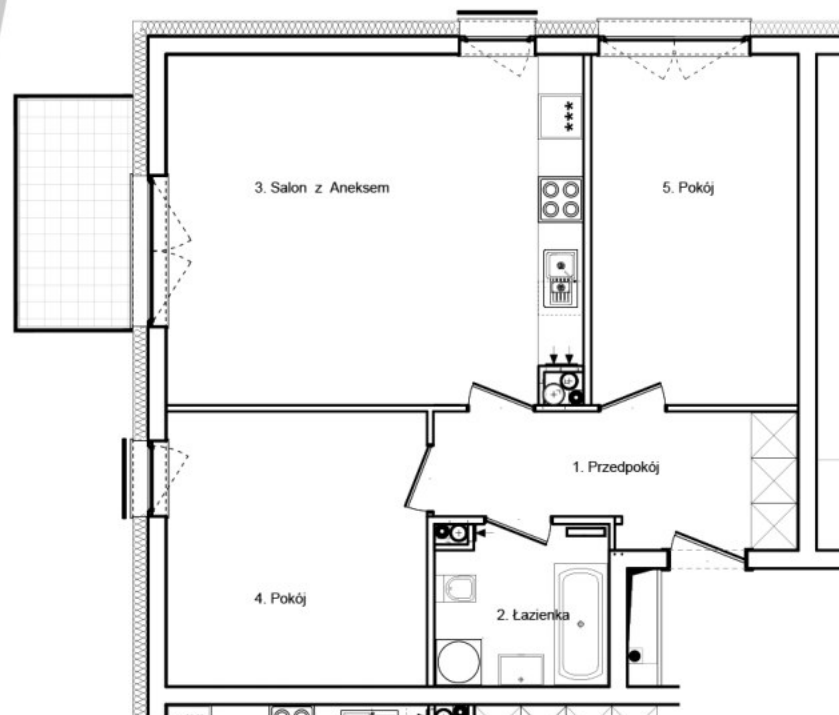

Przy Sarniej

C6B

MIESZKANIE: C6B

KLATKA C_PIETRO: 5

3PA

POWIERZCHNIA UŻYTKOWA: 62,80 m²

1 PRZEDPOKÓJ	7,75 m ²
2 ŁAZIENKA	4,73 m ²
3 SALON Z ANEKSEM	25,20 m ²
4 POKÓJ	12,49 m ²
5 POKÓJ	12,63 m ²

BALKON 4,50 m²