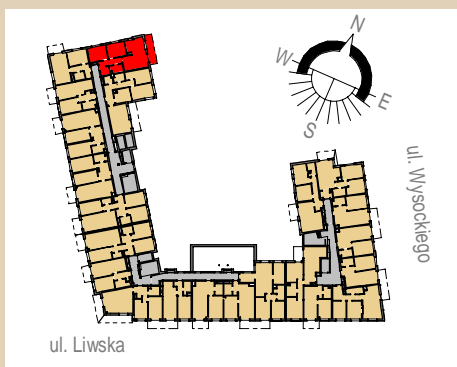

Rezydencja Liwiska

Biurow Sprzedaży
Warszawa, ul. Wysockiego 43
rl@lwdevelopment.pl
tel. 501 502 512

Lokal 115

[m2]

115

piętro 2

M3

pokój 2	10,59
pokój + a.k.	25,13
łazienka	3,92
pokój 1	10,45
hol	8,46
	58,55
balkon	9,00
	9,00

Uwaga: mogą wystąpić niewielkie różnice wymiarów pomieszczeń oraz usytuowania przyborów sanitarnych, powstałe w trakcie realizacji prac budowlanych.

skala: 1/100

	- elementy konstrukcji budynku		- kanalizacja sanitarna		- przełączniki oświetlenia		- wypust kinkietowy / oprawa kinkietowa zewn.
	- ściany działowe wewnątrz lokalu, poza obudowami pionów instalacyjnych mogą być rozbrane		- wentylacja kuchni		- skrzynka bezpiecznikowa		- wypust sufitowy / oprawa sufitowa zewn.
	- nawiew powietrza		- wentylacja okapu		- otwory: szerokość 90, wysokość 200		- gniazdo wtykowe pojedyncze / podwójne
	- zawór ze złączką do węża ogrodowego		- wentylacja łazienki		- grzejnik		- gniazdo wtykowe hermetyczne pojedyncze/podwójne
	- wideodomofon		- zasilanie kuchni		- grzejnik łazienkowy		- gniazdo teleinformatyczne / gniazdo RTV
	- dzwonek do drzwi		- belka / nadproże		- skrzynka teletechniczna		- oświetlenie LED