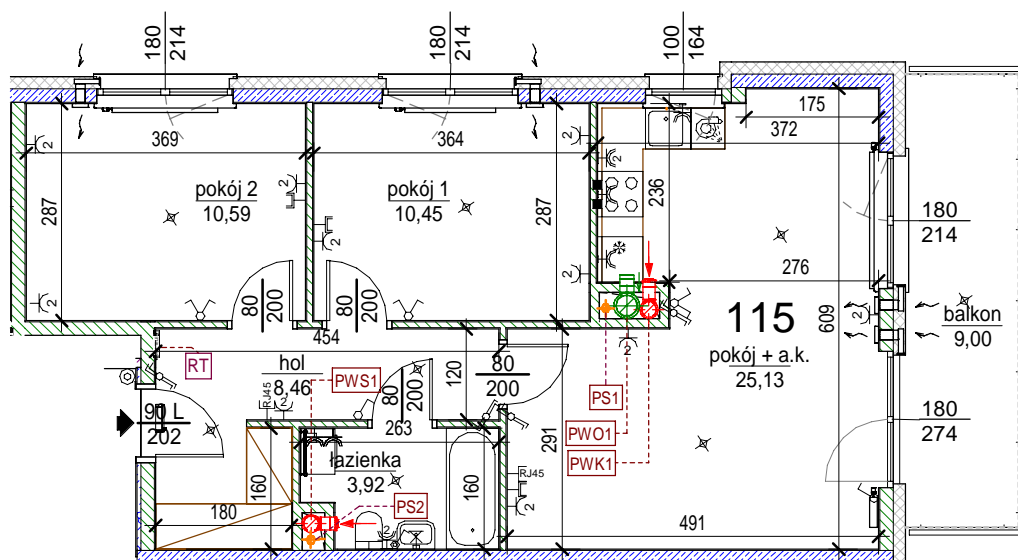

Rezydencja Liwiska

Biurow Sprzedaży
Warszawa, ul. Wysockiego 43
rl@lwdevelopment.pl
tel. 501 502 512

Lokal 115

[m2]

115

piętro 2

M3

pokój 2	10,59
pokój + a.k.	25,13
łazienka	3,92
pokój 1	10,45
hol	8,46
	58,55
balkon	9,00
	9,00

Uwaga: mogą wystąpić niewielkie różnice wymiarów pomieszczeń oraz usytuowania przyborów sanitarnych, powstałe w trakcie realizacji prac budowlanych.

skala: 1/100

	- elementy konstrukcji budynku		- kanalizacja sanitarna		- przełączniki oświetlenia		- wypust kinkietowy / oprawa kinkietowa zewn.
	- ściany działowe wewnątrz lokalu, poza obudowami pionów instalacyjnych mogą być rozbrane		- wentylacja kuchni		- skrzynka bezpiecznikowa		- wypust sufitowy / oprawa sufitowa zewn.
	- nawiew powietrza		- wentylacja okapu		- otwory: szerokość 90, wysokość 200		- gniazdo wtykowe pojedyncze / podwójne
	- zawór ze złączką do węża ogrodowego		- wentylacja łazienki		- grzejnik		- gniazdo wtykowe hermetyczne pojedyncze/podwójne
	- wideodomofon		- zasilanie kuchni		- grzejnik łazienkowy		- gniazdo teleinformatyczne / gniazdo RTV
	- dzwonek do drzwi		- belka / nadproże		- skrzynka teletechniczna		- oświetlenie LED