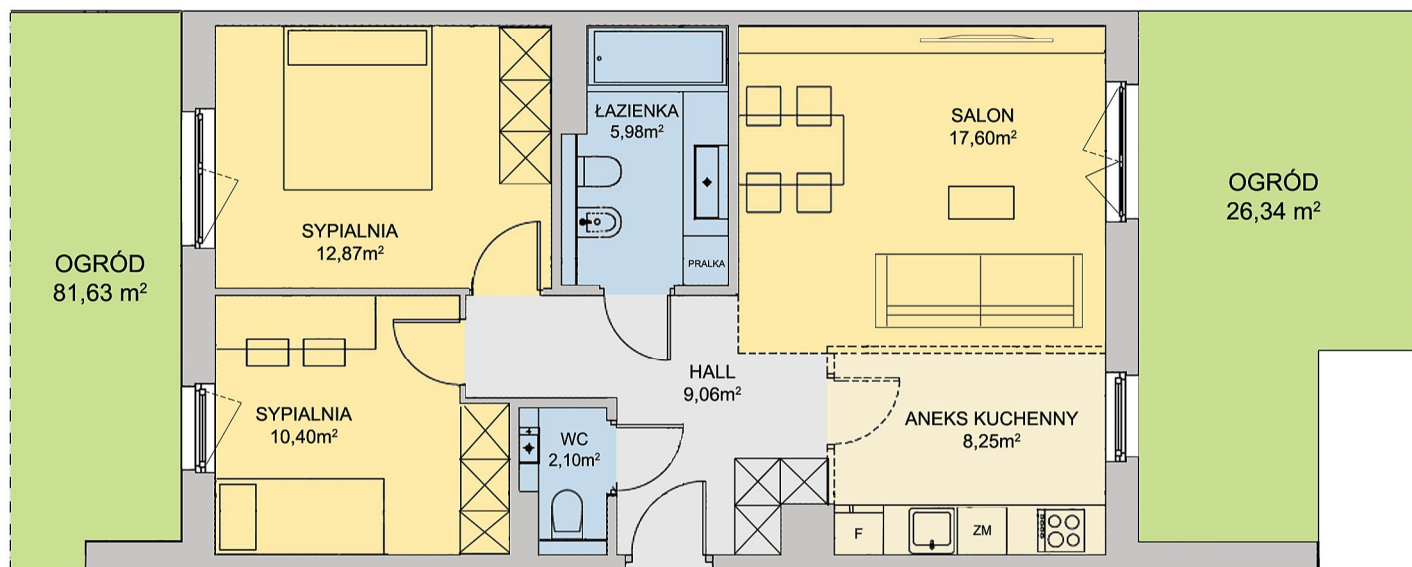

STAR  
CEGIELNIA

PARTER

66,26m<sup>2</sup>

MIESZKANIE nr B 404

RZUT MIESZKANIA Z OGRÓDKAMI:

MIESZKANIE 3 POKOJE + ANEXS KUCH.

POMIESZCZENIE	m <sup>2</sup>	uwagi
Salon	17,60	
Sypialnia	12,87	ogród 81,63 m <sup>2</sup>
Sypialnia	10,40	
Aneks kuchenny	8,25	ogród 26,34 m <sup>2</sup>
Łazienka	5,98	
WC	2,10	
Hall	9,06	