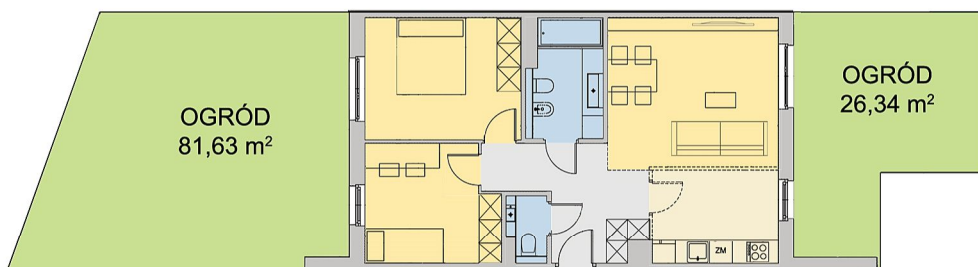

STAR  
CEGIELNIA

PARTER

66,26m<sup>2</sup>

MIESZKANIE nr B 404

RZUT MIESZKANIA Z OGRÓDKAMI:

MIESZKANIE 3 POKOJE + ANEXS KUCH.

POMIESZCZENIE	m <sup>2</sup>	uwagi
Salon	17,60	
Sypialnia	12,87	ogród 81,63 m <sup>2</sup>
Sypialnia	10,40	
Aneks kuchenny	8,25	ogród 26,34 m <sup>2</sup>
Łazienka	5,98	
WC	2,10	
Hall	9,06	