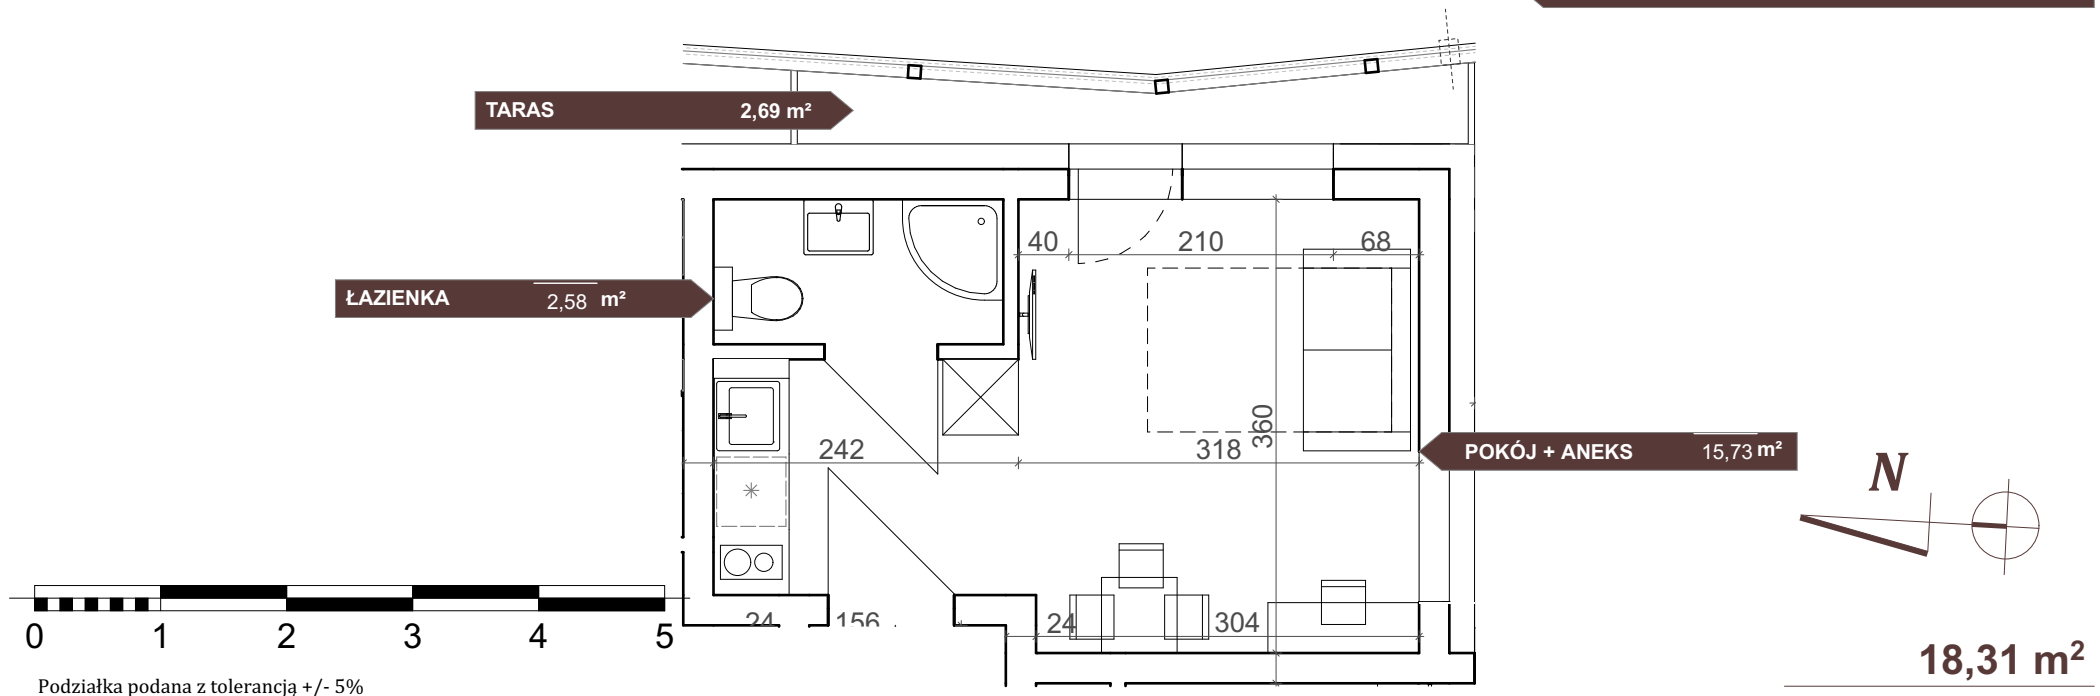

USYTUOWANIE NA RZUCIE PARTERU

L.B.7.4

ROYAL STUDIOS
SMART APARTMENTS GLIWICE

GLIWICE ul. Pszczyńska

www.royal-investment.com

Uwaga: powierzchnia liczona wg PN-ISO 9836;1997. Na etapie projektu wykonawczego i realizacji obiektu mogą wystąpić korekty w powierzchni lokali i układzie ścian, powierzchnia liczona w stanie wykorzystanym. Do obliczeń przyjęto 1 cm tynku.