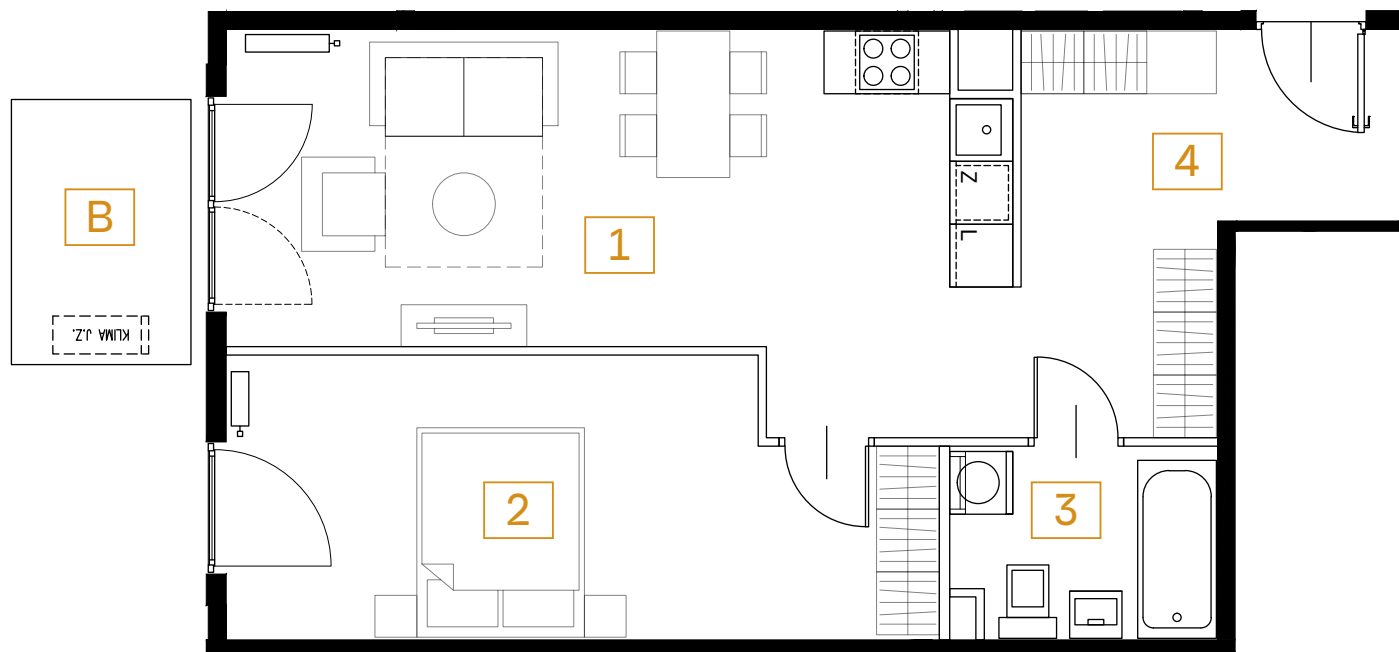

Mieszkanie 102

56.16 m²

piętro: 3

pokoje: 2

24

22

1	POKÓJ + ANEKS	23.39 m ²
2	POKÓJ	16.87 m ²
3	ŁAZIENKA	4.51 m ²
4	PRZEDPOKÓJ	11.39 m ²

B	BALKON	4.34 m ²
----------	---------------	---------------------

Przedstawiona aranżacja lokalu jest przykładowa, rysunki w tym zakresie mają charakter poglądowy.