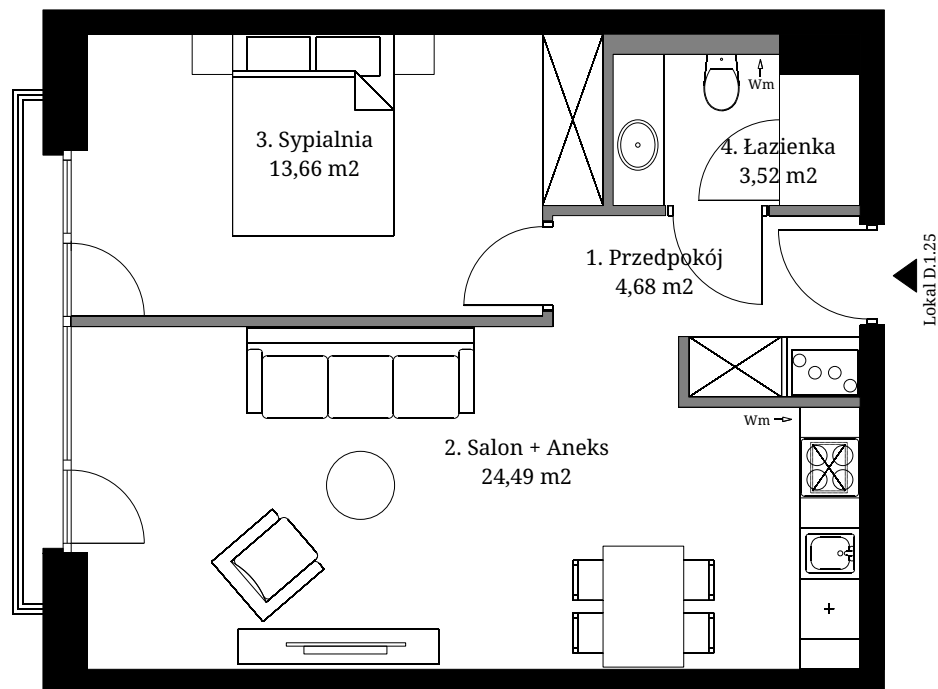

Seidorf

Mountain Resort

— 1899 —

Lokal D.1.25

Powierzchnia wewnętrzna: 47,98 m2
 Powierzchnia użytkowa: 46,35 m2

1. Przedpokój	4,68 m2
2. Salon + Aneks	24,49 m2
3. Sypialnia	13,66 m2
4. Łazienka	3,52 m2

Powierzchnia pod ścianami demontowanymi 1,63 m2

Lokalizacja lokali w obiekcie:

- Obrys lokalu D.1.25
- Część wspólna

Rzut 1 Piętra

- Ściana z możliwością demontażu

- Ściana bez możliwości demontażu