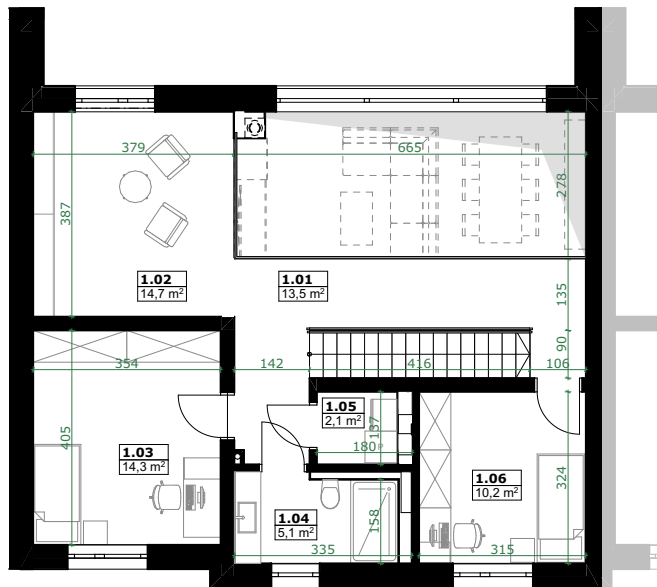

DĘBOWE ZACISZE

Gliwice
ul. Różewicza/Dolnej Wsi

+48 535 195 100
+48 575 122 670
+48 610 260 854
+48 575 122 818
k.rduch@nexx.pl
d.ogaza@nexx.pl

Biuro sprzedaży
Gliwice, ul. Bogatki 3/1

I PIĘTRO

II PIĘTRO