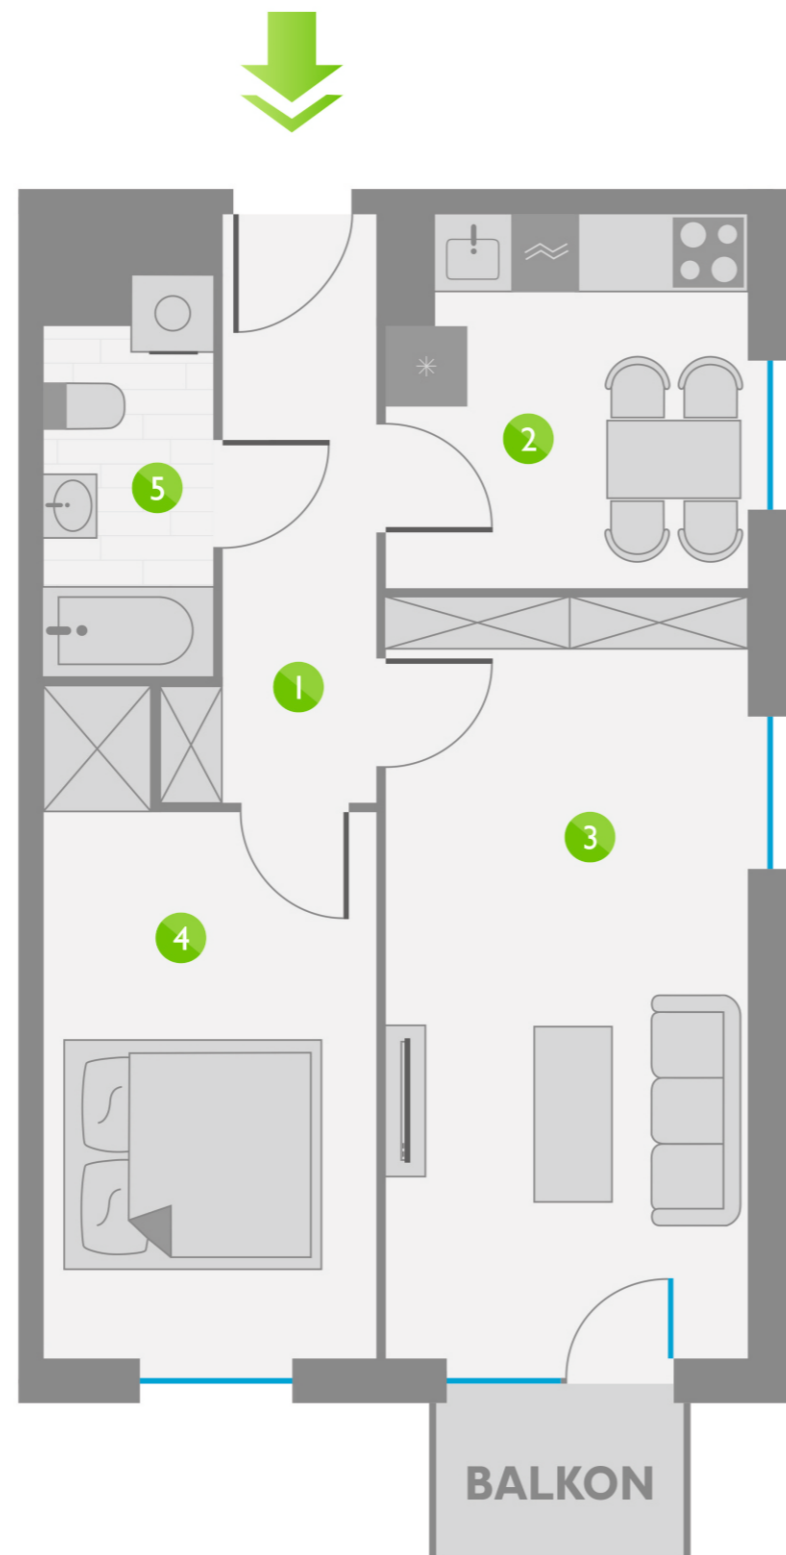

Os. Lotnictwa Polskiego 12

42

PIĘTRO 5

2	P. 1
12	P. 2
22	P. 3
32	P. 4
42	P. 5
52	P. 6
62	P. 7
72	P. 8

ZESTAWIENIE POMIESZCZEŃ:

1	KORYTARZ	6,27 m ²
2	KUCHNIA	8,06 m ²
3	POKÓJ	17,26 m ²
4	POKÓJ	12,09 m ²
5	ŁAZIENKA	3,96 m ²
ŁĄCZNIE:		47,64 m ²

USYTUOWANIE LOKALU: