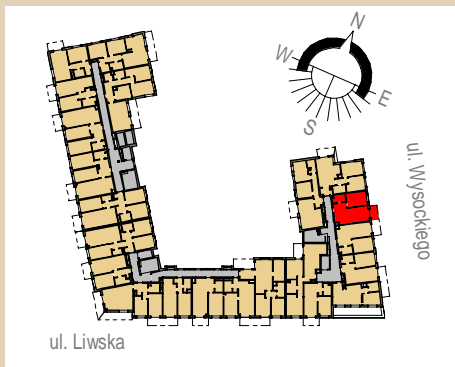

Rezydencja Liwiska

Biurow Sprzedaży
Warszawa, ul. Wysockiego 43
rl@lwdevelopment.pl
tel. 501 502 512

Lokal 042

[m2]

042

piętro 5

M2-

pokój + a.k.	23,47
pokój	11,34
łazienka	3,97
	38,78
balkon	4,50
	4,50

Uwaga: mogą wystąpić niewielkie różnice wymiarów pomieszczeń oraz usytuowania przyborów sanitarnych, powstałe w trakcie realizacji prac budowlanych.

skala: 1/100

	- elementy konstrukcji budynku		- kanalizacja sanitarna		- przelączniki oświetlenia		- wypust kinkietowy / oprawa kinkietowa zewn.
	- ściany działowe wewnątrz lokalu, poza obudowami pionów instalacyjnych mogą być rozbrane		- wentylacja kuchni		- skrzynka bezpiecznikowa		- wypust sufitowy / oprawa sufitowa zewn.
	- nawiew powietrza		- wentylacja okapu		- otwory: szerokość 90, wysokość 200		- gniazdo wtykowe pojedyncze / podwójne
	- zawór ze złączką do węża ogrodowego		- wentylacja łazienki		- grzejnik		- gniazdo wtykowe hermetyczne pojedyncze/podwójne
	- wideodomofon		- zasilanie kuchni		- grzejnik łazienkowy		- gniazdo teleinformatyczne / gniazdo RTV
	- dzwonek do drzwi		- belka / nadproże		- skrzynka teletechniczna		- oświetlenie LED