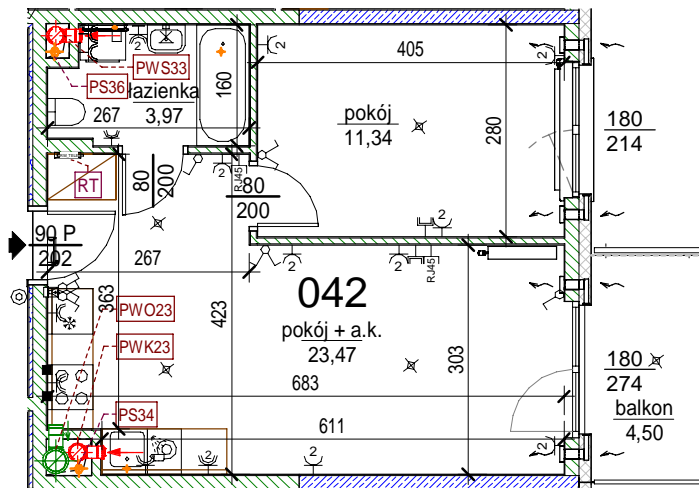

Rezydencja Liwiska

Biurow Sprzedaży
Warszawa, ul. Wysockiego 43
rl@lwdevelopment.pl
tel. 501 502 512

Lokal 042

[m2]

042

piętro 5

M2-

pokój + a.k.	23,47
pokój	11,34
łazienka	3,97
	38,78
balkon	4,50
	4,50

Uwaga: mogą wystąpić niewielkie różnice wymiarów pomieszczeń oraz usytuowania przyborów sanitarnych, powstałe w trakcie realizacji prac budowlanych.

skala: 1/100

	- elementy konstrukcji budynku		- kanalizacja sanitarna		- przelączniki oświetlenia		- wypust kinkietowy / oprawa kinkietowa zewn.
	- ściany działowe wewnątrz lokalu, poza obudowami pionów instalacyjnych mogą być rozbrane		- wentylacja kuchni		- skrzynka bezpiecznikowa		- wypust sufitowy / oprawa sufitowa zewn.
	- nawiew powietrza		- wentylacja okapu		- otwory: szerokość 90, wysokość 200		- gniazdo wtykowe pojedyncze / podwójne
	- zawór ze złączką do węża ogrodowego		- wentylacja łazienki		- grzejnik		- gniazdo wtykowe hermetyczne pojedyncze/podwójne
	- wideodomofon		- zasilanie kuchni		- grzejnik łazienkowy		- gniazdo teleinformatyczne / gniazdo RTV
	- dzwonek do drzwi		- belka / nadproże		- skrzynka teletechniczna		- oświetlenie LED