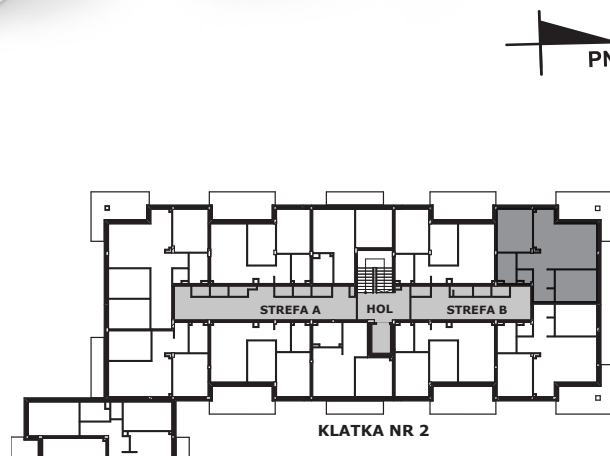

APARTAMENT NR: 42

powierzchnia - 62,14 M²
piętro 1, budynek G

G.01 POKÓJ Z ANEKSEM	25,76 m ²
G.02 POKÓJ	12,25 m ²
G.03 POKÓJ	10,73 m ²
G.04 HOL	5,30 m ²
G.05 HOL	2,12 m ²
G.06 ŁAZIENKA	4,47 m ²
G.07 WC	1,51 m ²
TARAS	15,34 m ²