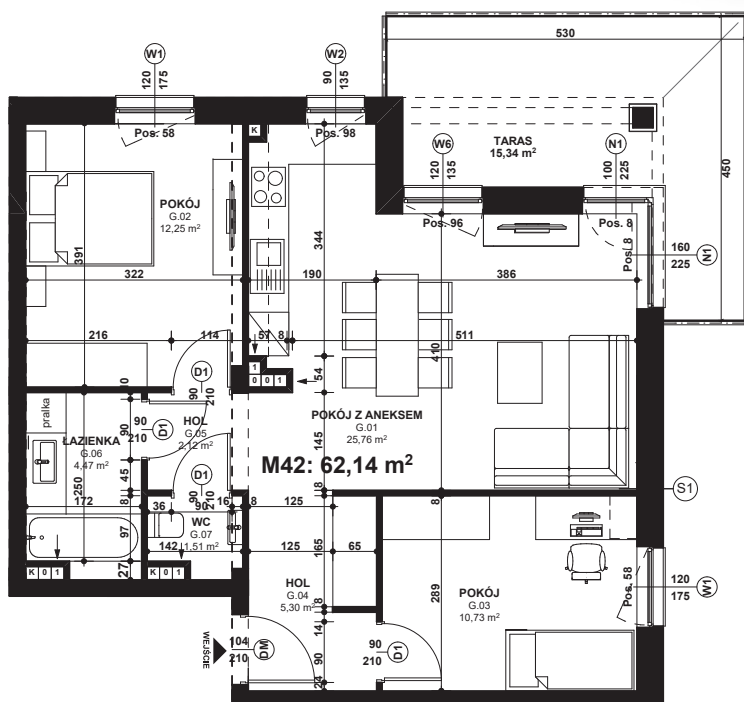

APARTAMENT NR: 42

powierzchnia - 62,14 M²
piętro 1, budynek G

G.01 POKÓJ Z ANEKSEM	25,76 m ²
G.02 POKÓJ	12,25 m ²
G.03 POKÓJ	10,73 m ²
G.04 HOL	5,30 m ²
G.05 HOL	2,12 m ²
G.06 ŁAZIENKA	4,47 m ²
G.07 WC	1,51 m ²
TARAS	15,34 m ²