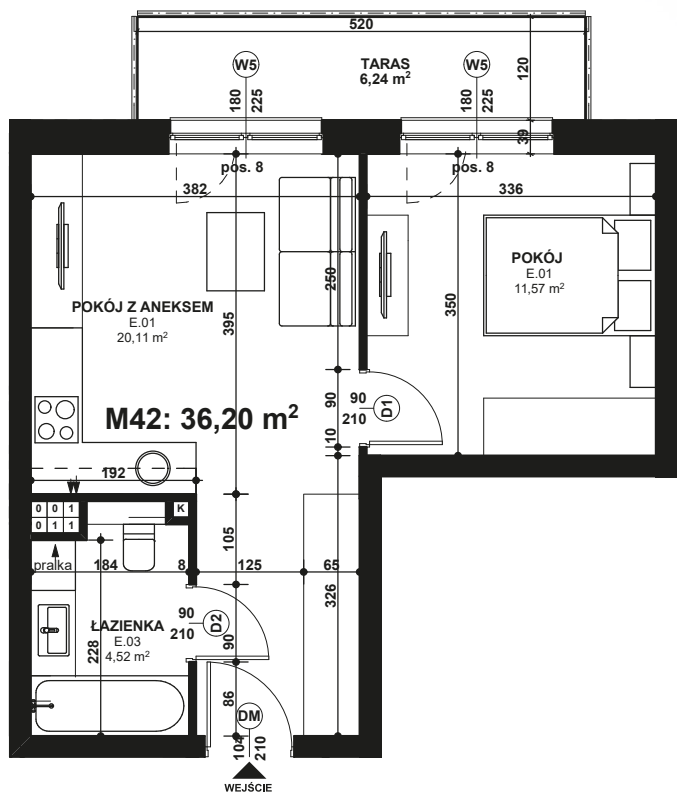

Piano
PARK
KOMPOZYCJA PIĘKNA

APARTAMENT NR: 42

powierzchnia - 36,20 M²
piętro 1, budynek H

ZOBACZ CENĘ APARTAMENTU

E.01 POKÓJ	11,57 m ²
E.01 POKÓJ Z ANEKSEM	20,11 m ²
E.03 ŁAZIENKA	4,52 m ²
TARAS	6,24 m ²