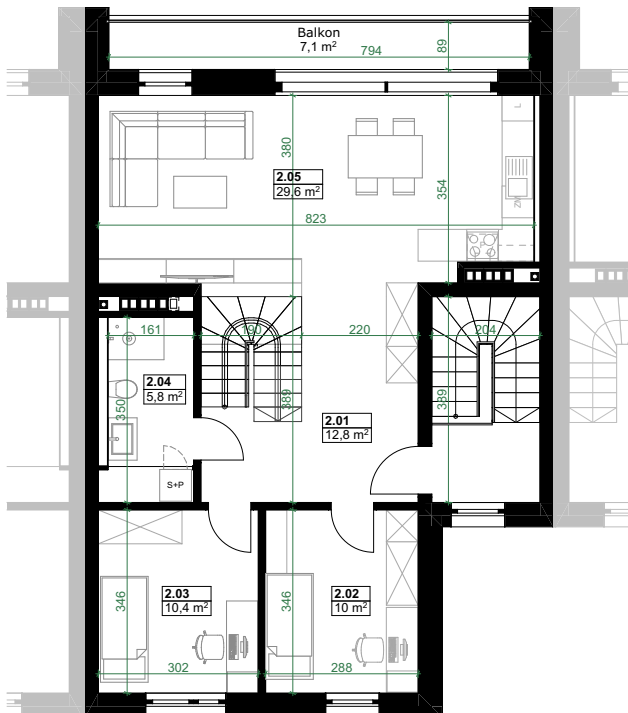

## SEGMENT C - LOKAL C7.2 DWUPOZIOMOWY (I i II piętro)

### I I II PIĘTRO

2.01	Przedpokój	12,8
2.02	Pokój	10,0
2.03	Pokój	10,4
2.04	Łazienka	5,8
2.05	Salon z aneksem	29,6
2.06	Korytarz	2,9
2.07	Sypialnia MASTER	16,9
2.08	Łazienka MASTER	5,7
		<b>94,1 m<sup>2</sup></b>
Balkon		7,1
Taras		11,7
Taras zielony		4,3
Taras zielony		34,6
<b>GARAŻ</b>		
Miejsce postojowe		20,1
Pom. techniczne		19,4

### I PIĘTRO

### II PIĘTRO