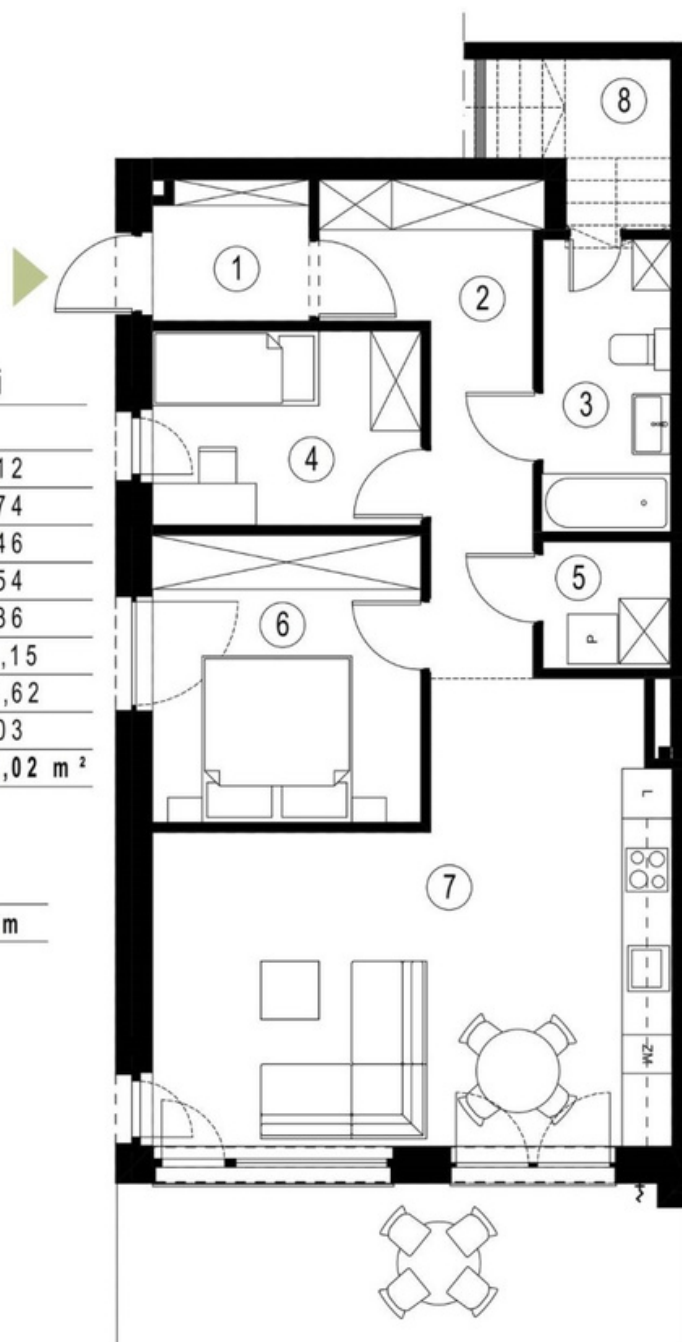

Apartament z ogródkiem 71 m²

Osiedle Sielanka apartament parter 71 m²

Mikołów, ul. Sielanka

zestawienie powierzchni

1	przedsiónek	3,12
2	korytarz	9,74
3	łazienka	5,46
4	pokój 1	7,54
5	schowek	2,36
6	sydialnia	11,15
7	pokój z aneksem kuchennym	28,62
8	schowek pod schodami	3,03
		71,02 m²

Wys. pom. mieszkalnych 2,65 m