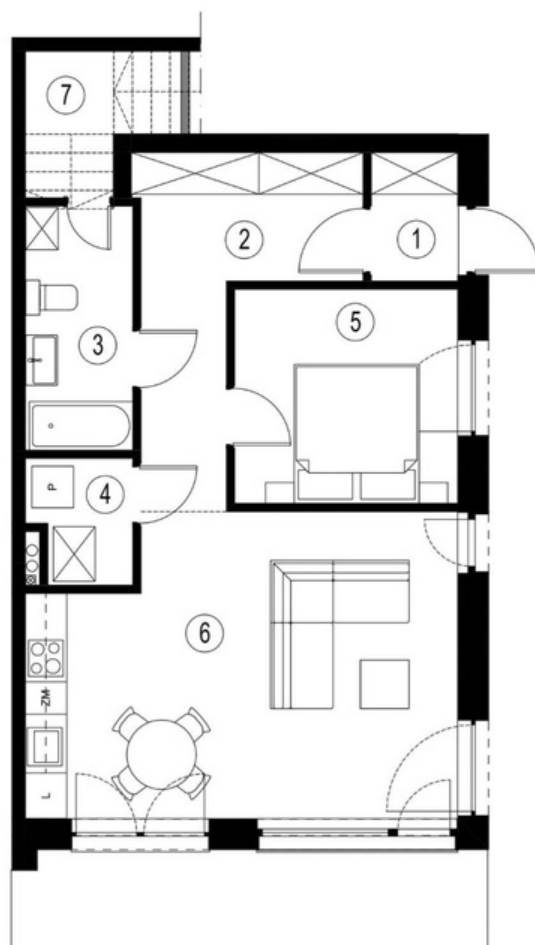

## Rzuty mieszkania

Apartament z ogródkiem 59 m<sup>2</sup>

### Osiedle Sielanka apartament parter 59 m<sup>2</sup>

Mikołów, ul. Sielanka

#### zestawienie powierzchni

1	przedsiónek	2,32
2	korytarz	10,13
3	łazienka	5,45
4	schowek	2,54
5	sydialnia	9,92
6	pokój z aneksem kuchennym	25,65
7	schowek pod schodami	3,03
		<b>59,04 m<sup>2</sup></b>

Wys. pom. mieszkalnych 2,65 m

Osiedle "SIELANKA"  
ul. Sielanka Mikołów

apartament na parterze  
**59 m<sup>2</sup>**

ogródki o powierzchni  
od 74 do 239 m<sup>2</sup>

Apartament z ogródkiem 71 m<sup>2</sup>