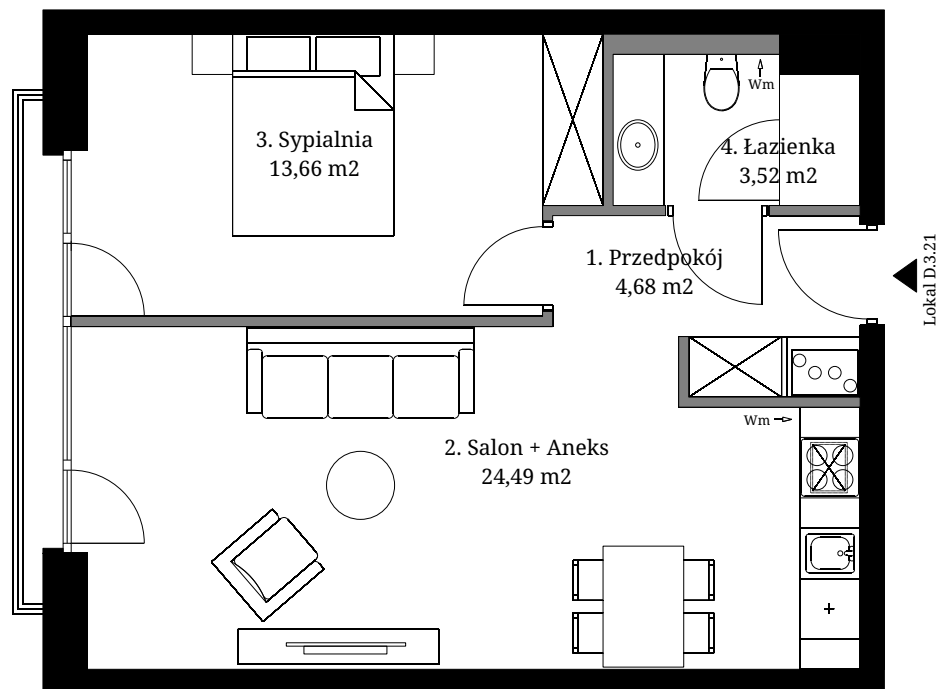

Seidorf

Mountain Resort

— 1899 —

Powierzchnia wewnętrzna: 47,98 m2  
 Powierzchnia użytkowa: 46,35 m2

1. Przedpokój	4,68 m2
2. Salon + Aneks	24,49 m2
3. Sypialnia	13,66 m2
4. Łazienka	3,52 m2

Powierzchnia pod ścianami demontowanymi 1,63 m2

Lokalizacja lokali w obiekcie:

- Obrys lokalu D.3.21
- Część wspólna

Rzut Poddasza 1

- Ściana z możliwością demontażu

- Ściana bez możliwości demontażu