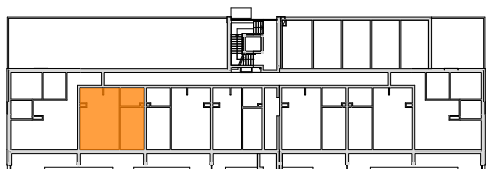

Grupa Akropol Inwestycje
ul. Niepodległości 11b
62-030 Luboń

tel. +48 61 893 50 89
tel. +48 601-733-701

kontakt@akropol-inwestycje.pl

LOKALIZACJA BUDYNKU NA OSIEDLU

LOKALIZACJA MIESZKANIA W BUDYNKU

BLOK A MIESZKANIE M-0.06 - PARTER

Mieszkanie nr	Nr pom.	Nazwa pomieszczenia	Powierzchnia	Wys.	Kubatura
M-0.06	01	pokój dz.+aneks.kuch.	31,14	256	79,71
	02	pokój	13,12	256	33,60
	03	łazienka	5,48	256	14,02
			49,74 m²		127,33 m³

POZNAŃ
ulica **Jasielska**

Powyższe rysunki mają charakter poglądowy. Zastrzegamy sobie prawo do wprowadzenia zmian.

powierzchnia mieszkania 49,74 m²