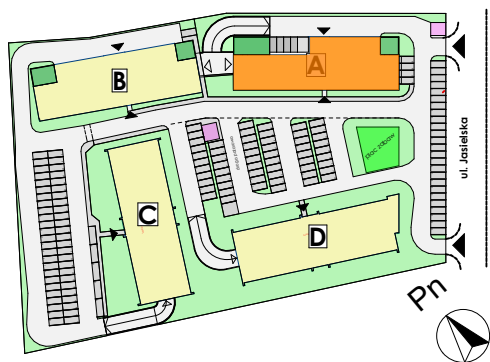

LOKALIZACJA BUDYNKU NA OSIEDLU

LOKALIZACJA MIESZKANIA W BUDYNKU