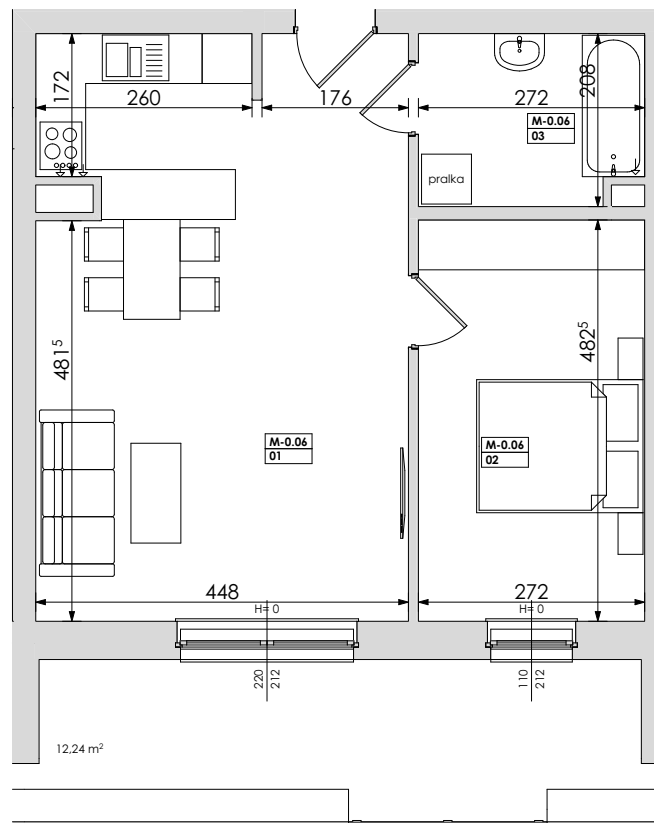

Mieszkanie nr	Nr pom.	Nazwa pomieszczenia	Powierzchnia	Wys.	Kubatura
M-0.06	01	pokój dz.+aneks.kuch.	31,14	256	79,71
	02	pokój	13,12	256	33,60
	03	łazienka	5,48	256	14,02
			49,74 m²		127,33 m³

POZNAŃ
ulica **Jasielska**

Powyższe rysunki mają charakter poglądowy. Zastrzegamy sobie prawo do wprowadzenia zmian.

powierzchnia mieszkania 49,74 m²