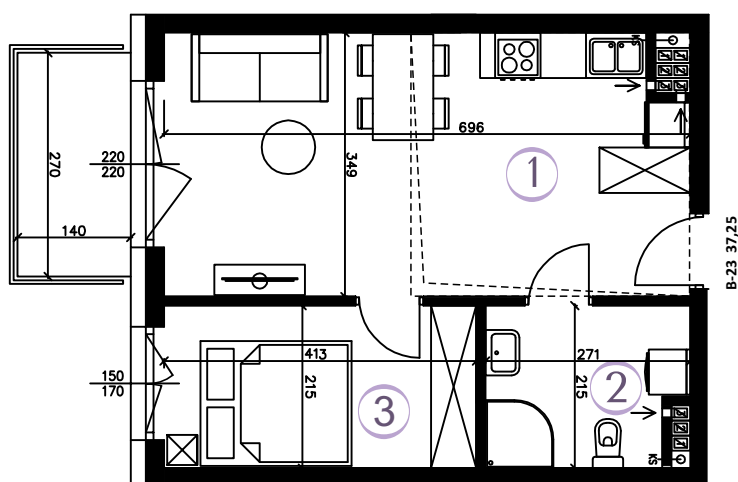

AURA

WARSZEWO

MIESZKANIE B-23

37,25 m²

RZUT MIESZKANIA

SKALA 1:100

2 POKOJE
KIERUNEK

poddasze
zach.

- ① POKÓJ Z AN. KUCH. 23,34 m²
- ② ŁAZIENKA 5,28 m²
- ③ POKÓJ 8,63 m²

POWIERZCHNIA
UŻYTKOWA 37,25 m²

BALKON 3,78 m²

PLAN ZAGOSPODAROWANIA

Wizualizacja stanowi element poglądowy. Kolorystyka budynku może ulec zmianie. Rozmieszczenie mebli i przyborów oraz aranżacja pomieszczeń są poglądowe.