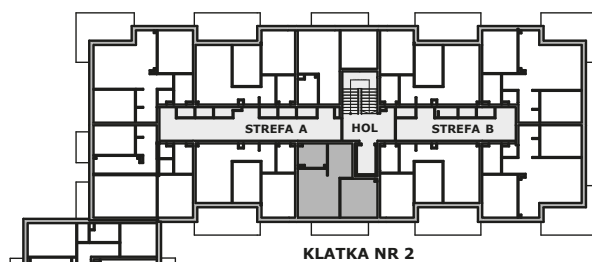

Piano
PARK
KOMPOZYCJA PIĘKNA

APARTAMENT NR: 69

powierzchnia - 39,29 M²
piętro 4, budynek H

ZOBACZ CENĘ APARTAMENTU

J.01 HOL	6,04 m ²
J.02 POKÓJ	11,69 m ²
J.03 POKÓJ Z ANEKSEM	16,60 m ²
J.05 ŁAZIENKA	4,96 m ²
TARAS	6,24 m ²