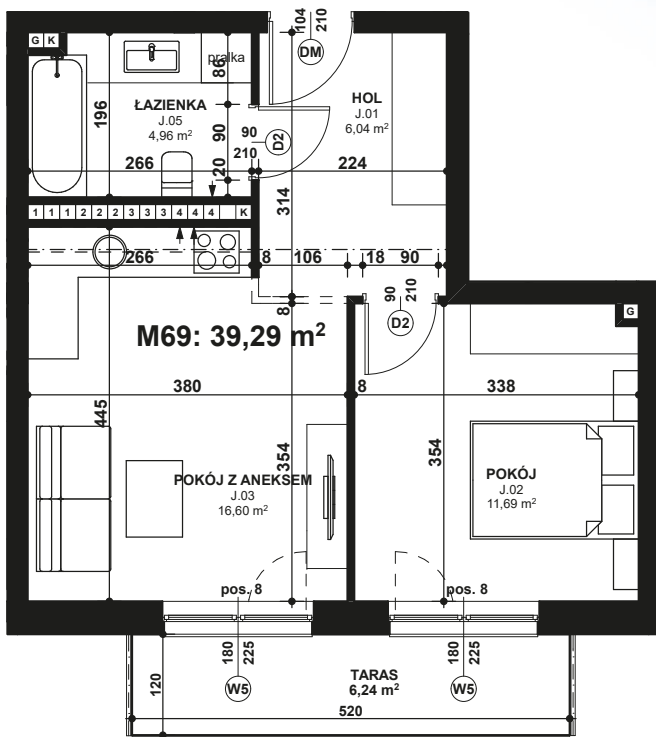

Piano
PARK
KOMPOZYCJA PIĘKNA

APARTAMENT NR: 69

powierzchnia - 39,29 M²
piętro 4, budynek H

ZOBACZ CENĘ APARTAMENTU

J.01 HOL	6,04 m ²
J.02 POKÓJ	11,69 m ²
J.03 POKÓJ Z ANEKSEM	16,60 m ²
J.05 ŁAZIENKA	4,96 m ²
TARAS	6,24 m ²