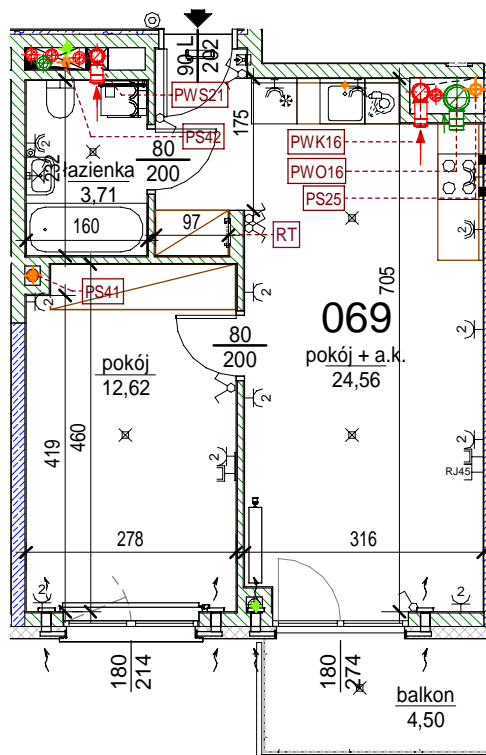

Rezydencja Liwska

Biurow Sprzedaży
Warszawa, ul. Wysokiego 43
rl@lwdevelopment.pl
tel. 501 502 512

Lokal 069

[m2]

069

piętro 2

M2

pokój + a.k.	24,56
pokój	12,62
łazienka	3,71
	40,89
balkon	4,50
	4,50

Uwaga: mogą wystąpić niewielkie różnice wymiarów pomieszczeń oraz usytuowania przyborów sanitarnych, powstałe w trakcie realizacji prac budowlanych.

skala: 1/100

- elementy konstrukcji budynku	- kanalizacja sanitarna	- przełączniki oświetlenia	- wypust kinkietowy / oprawa kinkietowa zewn.
- ściany działowe wewnątrz lokalu, poza obudowami pionów instalacyjnych mogą być rozbrane	- wentylacja kuchni	- skrzynka bezpiecznikowa	- wypust sufitowy / oprawa sufitowa zewn.
- nawiew powietrza	- wentylacja okapu	- otwory: szerokość 90, wysokość 200	- gniazdo wtykowe pojedyncze / podwójne
- zawór ze złączką do węża ogrodowego	- wentylacja łazienki	- grzejnik	- gniazdo wtykowe hermetyczne pojedyncze/podwójne
- wideodomofon	- zasilanie kuchni	- grzejnik łazienkowy	- gniazdo teleinformatyczne / gniazdo RTV
- dzwonek do drzwi	- belka / nadproże	- skrzynka teletechniczna	- oświetlenie LED