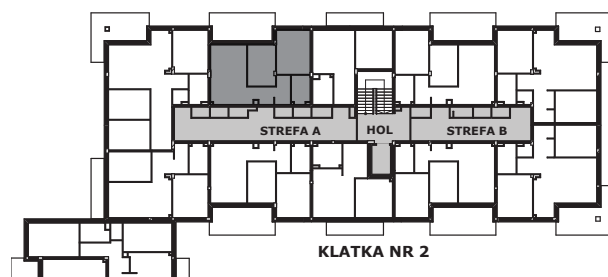

Piano
PARK
KOMPOZYCJA PIĘKNA

APARTAMENT NR: 69

powierzchnia - 49,90 M²
piętro 4, budynek G

D.01 JADALNIA Z ANEKSEM	18,32 m ²
D.02 POKÓJ	12,06 m ²
D.03 POKÓJ	9,30 m ²
D.04 HOL	6,16 m ²
D.05 ŁAZIENKA	4,06 m ²
TARAS	14,49 m ²