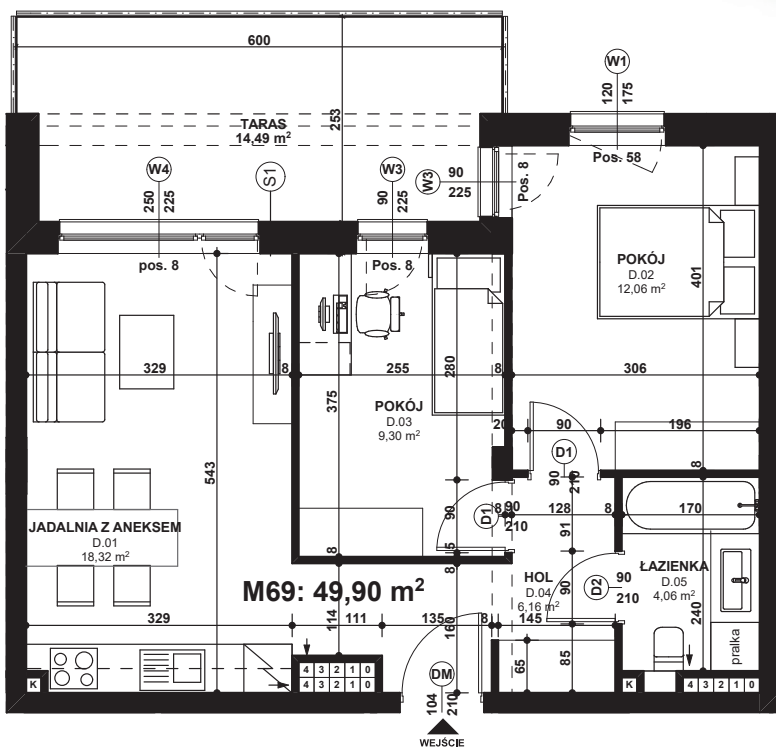

Piano
PARK
KOMPOZYCJA PIĘKNA

APARTAMENT NR: 69

powierzchnia - 49,90 M²
piętro 4, budynek G

D.01 JADALNIA Z ANEKSEM	18,32 m ²
D.02 POKÓJ	12,06 m ²
D.03 POKÓJ	9,30 m ²
D.04 HOL	6,16 m ²
D.05 ŁAZIENKA	4,06 m ²
TARAS	14,49 m ²