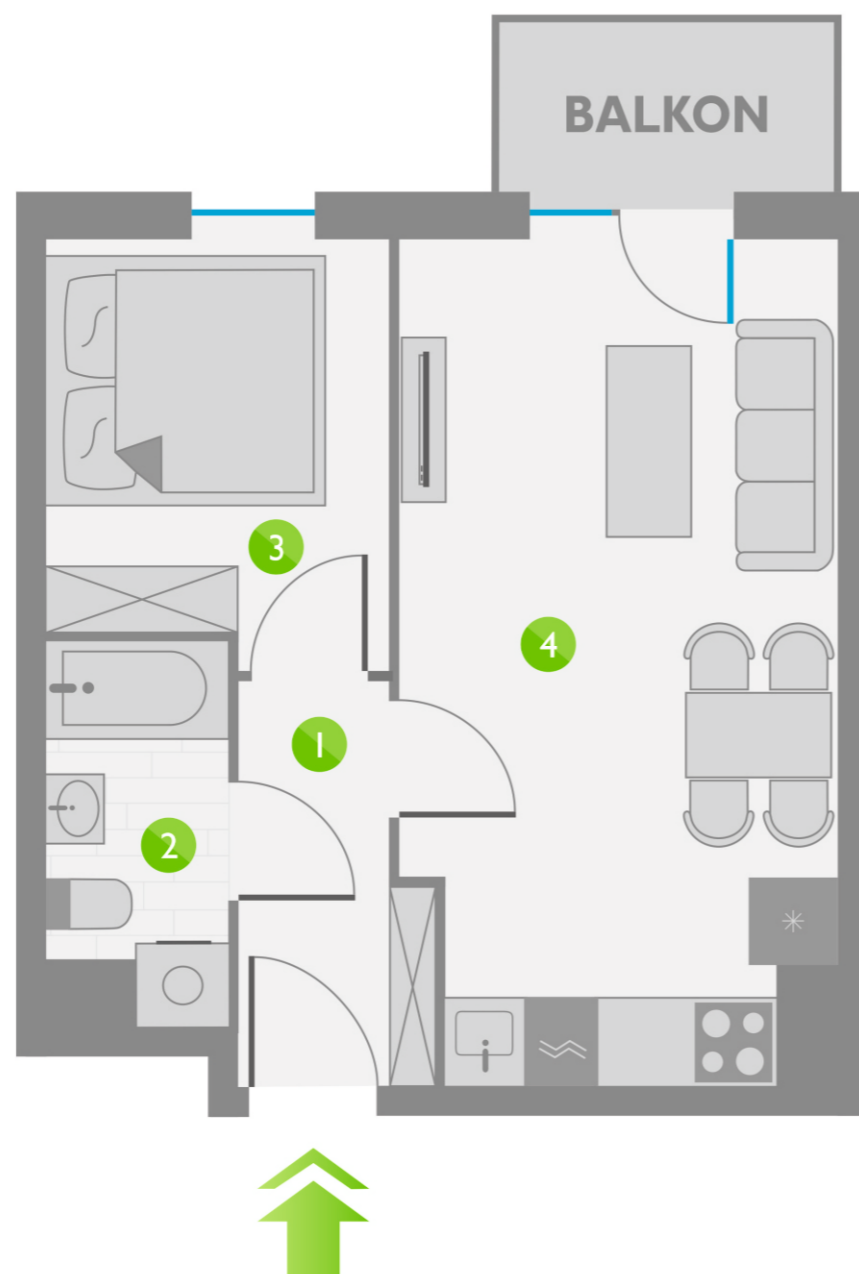

Os. Lotnictwa Polskiego 12

69

PIĘTRO 7

9	P. 1
19	P. 2
29	P. 3
39	P. 4
49	P. 5
59	P. 6
69	P. 7
79	P. 8

ZESTAWIENIE POMIESZCZEŃ:

1	KORYTARZ	3,71 m ²
2	ŁAZIENKA	3,44 m ²
3	POKÓJ	7,52 m ²
4	POKÓJ Z ANEKSEM KUCHENNYM	18,85 m ²
ŁĄCZNIE:		33,52 m ²

USYTUOWANIE LOKALU: