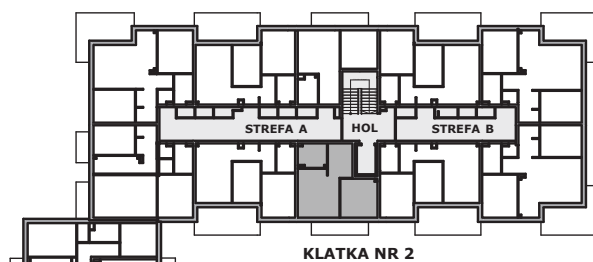

Piano
PARK
KOMPOZYCJA PIĘKNA

APARTAMENT NR: 69

powierzchnia - 39,29 M²
piętro 4, budynek F

J.01 HOL	6,04 m ²
J.02 POKÓJ	11,69 m ²
J.03 POKÓJ Z ANEKSEM	16,60 m ²
J.05 ŁAZIENKA	4,96 m ²
TARAS	6,24 m ²