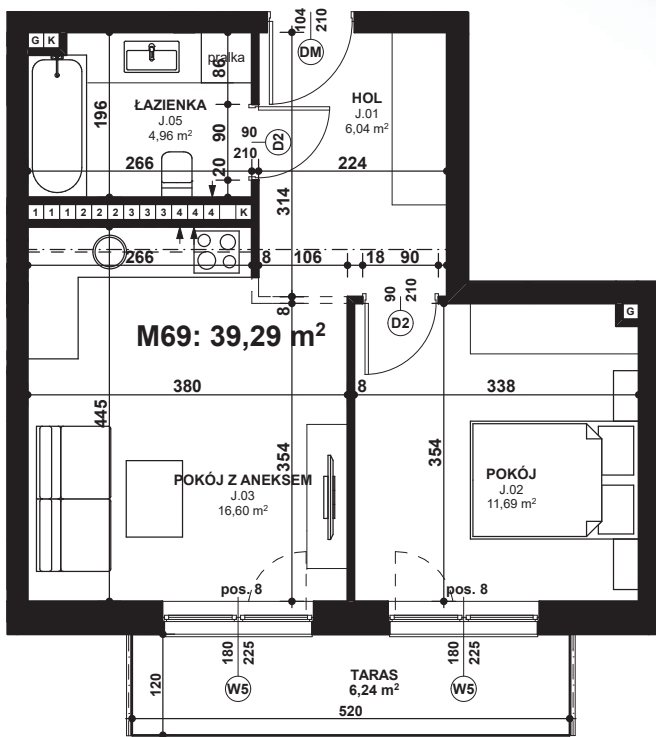

Piano
PARK
KOMPOZYCJA PIĘKNA

APARTAMENT NR: 69

powierzchnia - 39,29 M²
piętro 4, budynek F

J.01 HOL	6,04 m ²
J.02 POKÓJ	11,69 m ²
J.03 POKÓJ Z ANEKSEM	16,60 m ²
J.05 ŁAZIENKA	4,96 m ²
TARAS	6,24 m ²