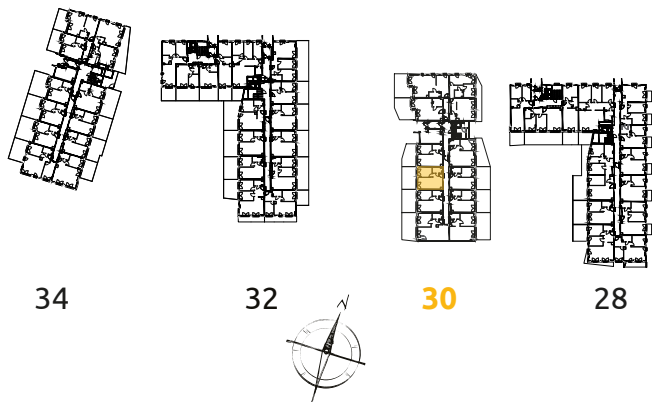

O₃
OSIEDLE
OSZON
ETAP 7

Tu żyj. Tu mieszkaj.

1	POKÓJ + ANEKS KUCHENNY	19.72 m ²
2	POKÓJ	10.41 m ²
3	ŁAZIENKA	4.31 m ²
4	PRZEDPOKÓJ	4.09 m ²
O	OGRÓDEK	23.78 m ²

2 POKOJE | 38.53 m²

Budynek: 30

Piętro: 0

Mieszkanie: 7