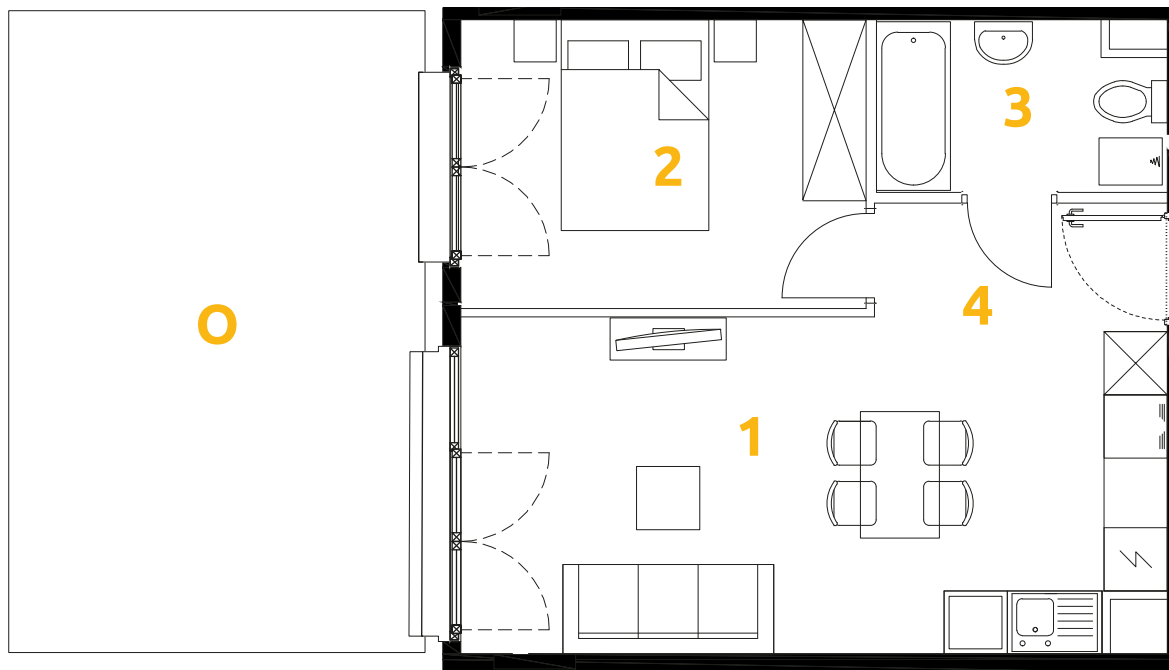

O₃
OSIEDLE
OSZON
ETAP 7

Tu żyj. Tu mieszkaj.

1	POKÓJ + ANEKS KUCHENNY	19.72 m ²
2	POKÓJ	10.41 m ²
3	ŁAZIENKA	4.31 m ²
4	PRZEDPOKÓJ	4.09 m ²
O	OGRÓDEK	23.78 m ²

2 POKOJE | 38.53 m²

Budynek: 30

Piętro: 0

Mieszkanie: 7