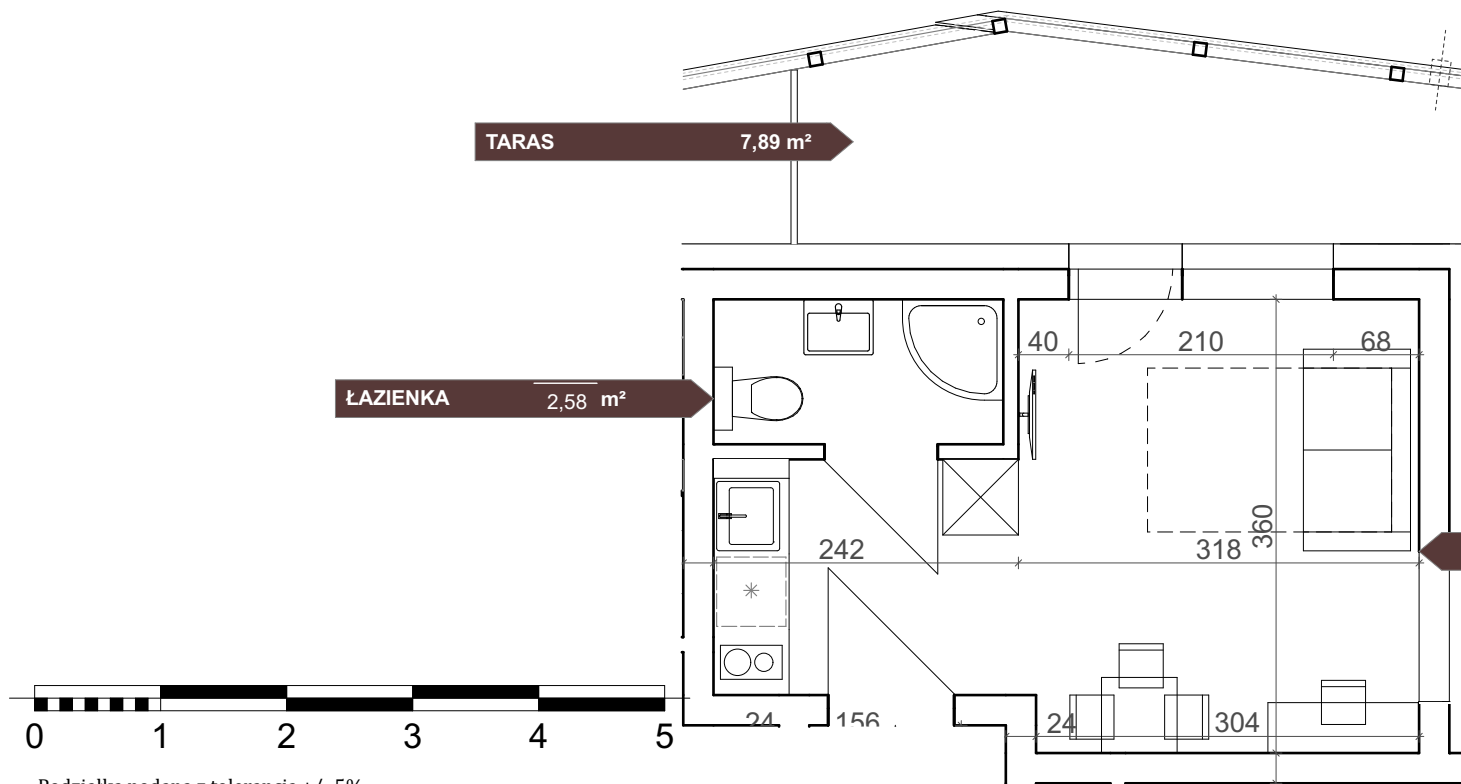

USYTUOWANIE NA RZUCIE PARTERU

L.B.3.4

Podziałka podana z tolerancją +/- 5%

POKÓJ + ANEKS 15,73 m²

ŁAZIENKA 2,58 m²

TARAS 7,89 m²

18,31 m²

ROYAL STUDIOS

SMART APARTMENTS GLIWICE

GLIWICE ul. Pszczyńska

www.royal-investment.com

Uwaga: powierzchnia liczona wg PN-ISO 9836;1997. Na etapie projektu wykonawczego i realizacji obiektu mogą wystąpić korekty w powierzchni lokali i układzie ścian, powierzchnia liczona w stanie wykończonym. Do obliczeń przyjęto 1 cm tynku.

Aranżacje mikroapartamentu Royal przedstawiono poglądowo.