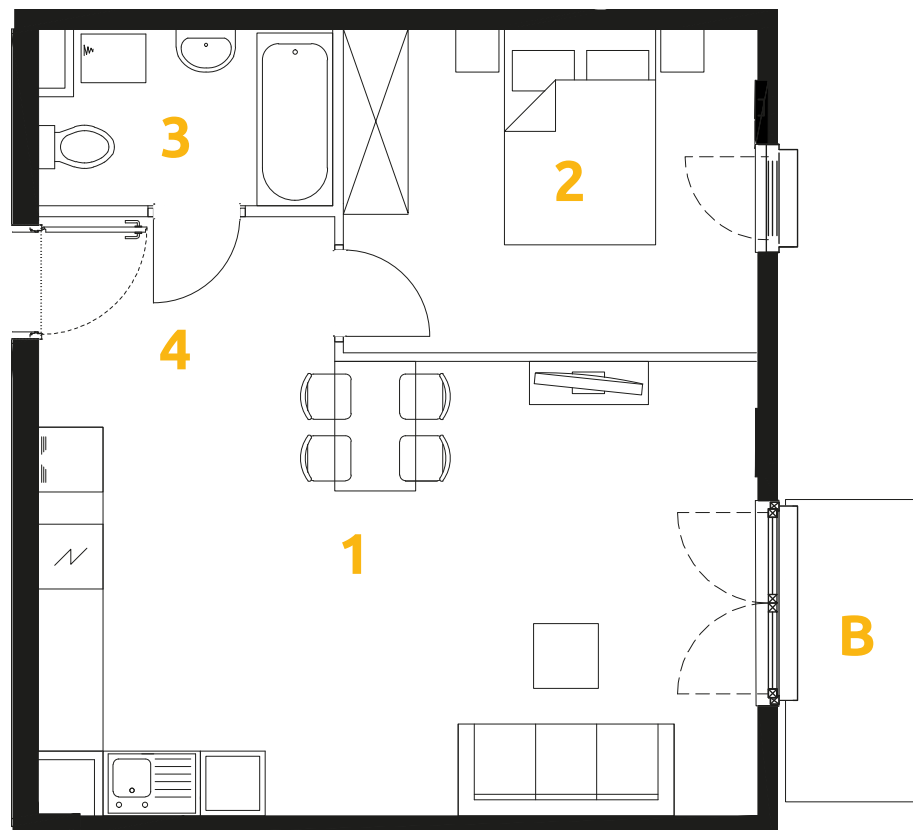

Tu żyj. Tu mieszkaj.

1	POKÓJ + ANEKS KUCHENNY	26.72 m <sup>2</sup>
2	POKÓJ	11.41 m <sup>2</sup>
3	ŁAZIENKA	4.25 m <sup>2</sup>
4	PRZEDPOKÓJ	4.53 m <sup>2</sup>
B	BALKON	3.58 m <sup>2</sup>

**2 POKOJE | 46.91 m<sup>2</sup>**

**Budynek: 34**

**Piętro: 1**

**Mieszkanie: 12**

Przedstawiona aranżacja lokalu jest przykładowa, rysunki w tym zakresie mają charakter poglądowy.

Biurow sprzedaży:  
ul. Stefana Banacha 39/U1  
31-235 Kraków