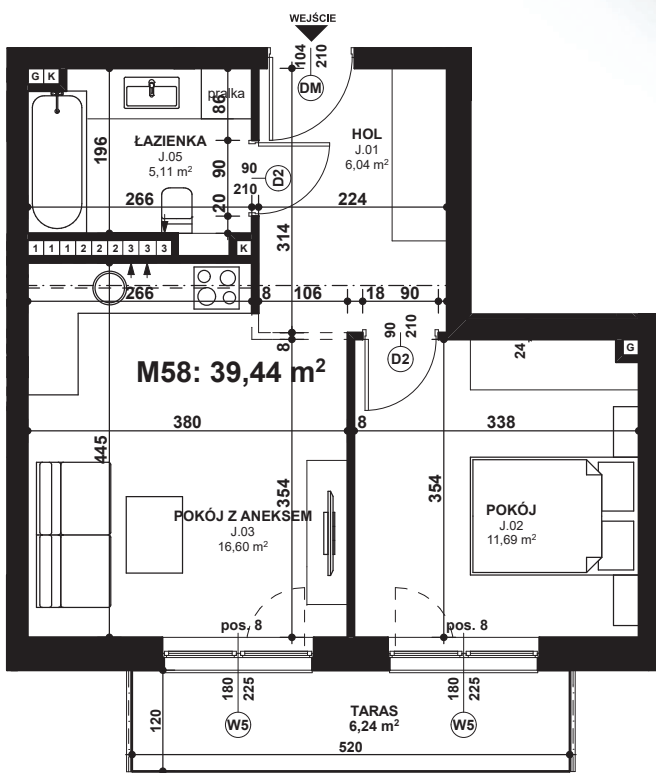

Piano
PARK
KOMPOZYCJA PIĘKNA

APARTAMENT NR: 58

powierzchnia - 39,44 M²
piętro 3, budynek F

J.01 HOL	6,04 m ²
J.02 POKÓJ	11,69 m ²
J.03 POKÓJ Z ANEKSEM	16,60 m ²
J.05 ŁAZIENKA	5,11 m ²
TARAS	6,24 m ²