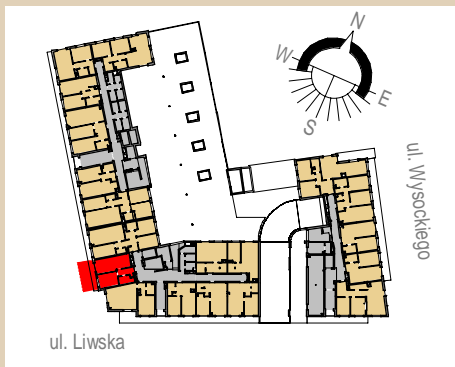

## Lokal 058

[m<sup>2</sup>]

058

parter

M2

pokój + a.k.	19,37
pokój	10,63
łazienka	4,37
hol	4,96
	39,33
ogródek	18,97
	18,97

Uwaga: mogą wystąpić niewielkie różnice wymiarów pomieszczeń oraz usytuowania przyborów sanitarnych, powstałe w trakcie realizacji prac budowlanych.

skala: 1/100

- elementy konstrukcji budynku	- kanalizacja sanitarna	- przełączniki oświetlenia	- wypust kinkietowy / oprawa kinkietowa zewn.
- ściany działowe wewnątrz lokalu, poza obudowami pionów instalacyjnych mogą być rozbrane	- wentylacja kuchni	- skrzynka bezpiecznikowa	- wypust sufitowy / oprawa sufitowa zewn.
- nawiew powietrza	- wentylacja okapu	- otwory: szerokość 90, wysokość 200	- gniazdo tytkowe pojedyncze / podwójne
- zawór ze złączką do węża ogrodowego	- wentylacja łazienki	- otwory: szerokość 90, wysokość 200	- gniazdo tytkowe hermetyczne pojedyncze/podwójne
- wideodomofon	- zasilanie kuchni	- grzejnik	- gniazdo teleinformatyczne / gniazdo RTV
- dzwonek do drzwi	- belka / nadproże	- grzejnik łazienkowy	- oświetlenie LED
	- skrzynka teletechniczna		