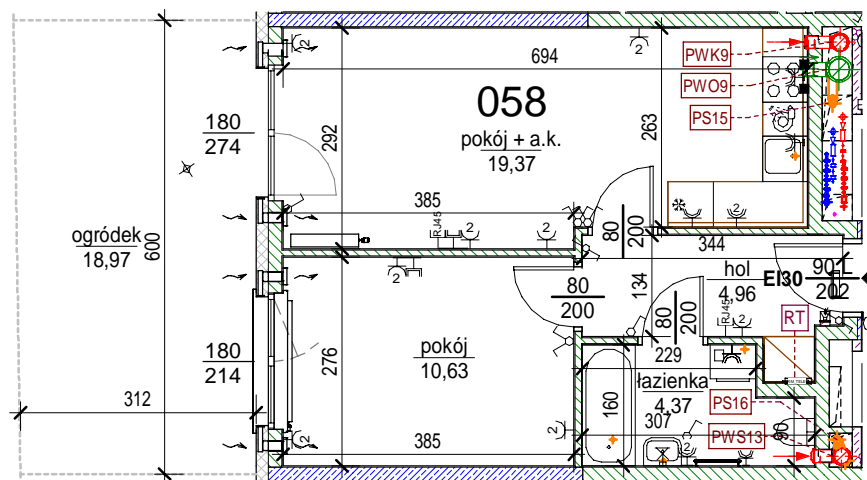

## Lokal 058

[m<sup>2</sup>]

058

parter

M2

pokój + a.k.	19,37
pokój	10,63
łazienka	4,37
hol	4,96
	39,33
ogródek	18,97
	18,97

Uwaga: mogą wystąpić niewielkie różnice wymiarów pomieszczeń oraz usytuowania przyborów sanitarnych, powstałe w trakcie realizacji prac budowlanych.

skala: 1/100

- elementy konstrukcji budynku	- kanalizacja sanitarna	- przełączniki oświetlenia	- wypust kinkietowy / oprawa kinkietowa zewn.
- ściany działowe wewnątrz lokalu, poza obudowami pionów instalacyjnych mogą być rozbrane	- wentylacja kuchni	- skrzynka bezpiecznikowa	- wypust sufitowy / oprawa sufitowa zewn.
- nawiew powietrza	- wentylacja okapu	- otwory: szerokość 90, wysokość 200	- gniazdo tytkowe pojedyncze / podwójne
- zawór ze złączką do węża ogrodowego	- wentylacja łazienki	- otwory: szerokość 90, wysokość 200	- gniazdo tytkowe hermetyczne pojedyncze/podwójne
- wideodomofon	- zasilanie kuchni	- grzejnik	- gniazdo teleinformatyczne / gniazdo RTV
- dzwonek do drzwi	- belka / nadproże	- grzejnik łazienkowy	- oświetlenie LED
	- skrzynka teletechniczna		