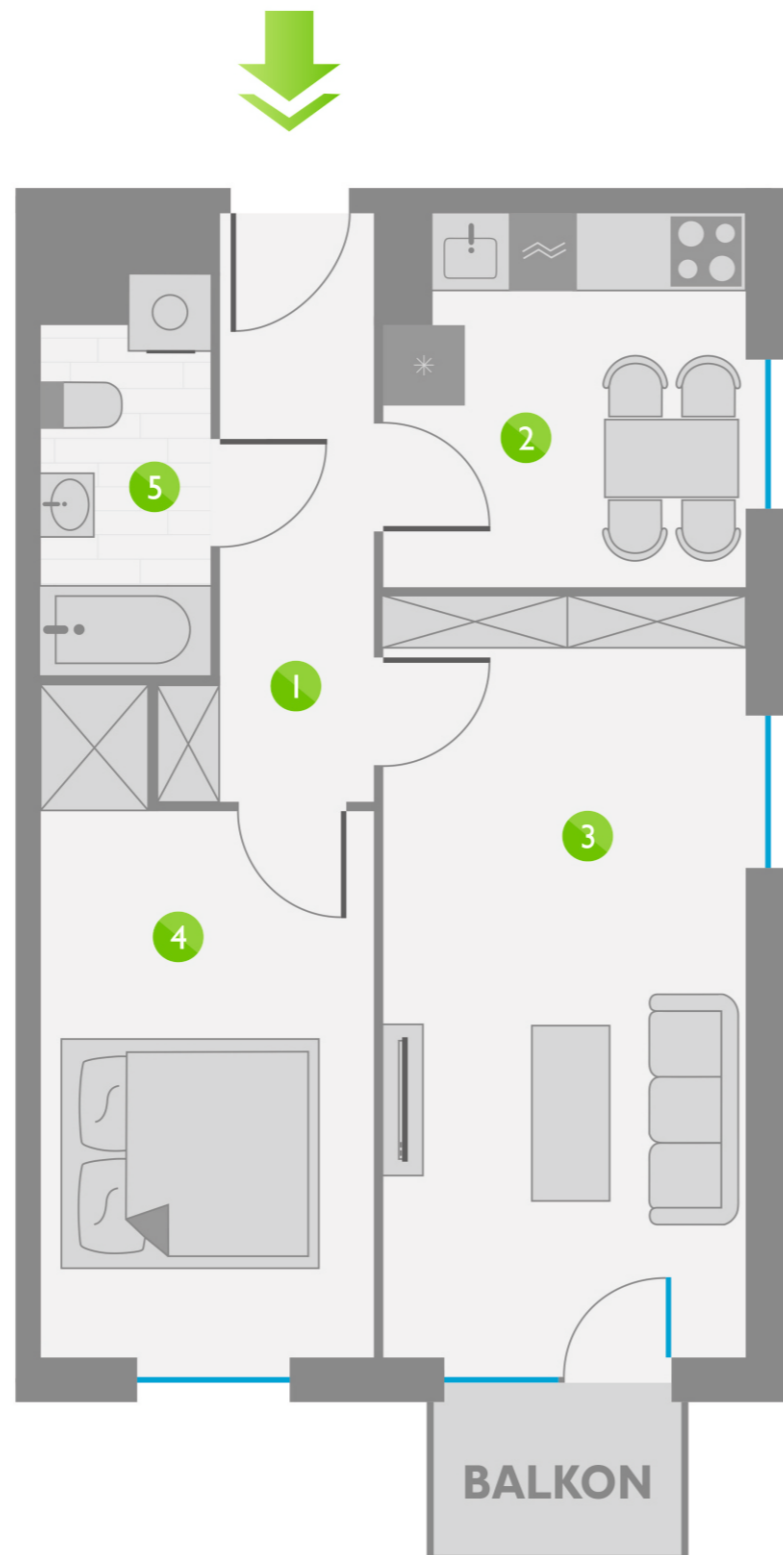

Os. Lotnictwa Polskiego 12

12

PIĘTRO 2

2	P. 1
12	P. 8
22	P. 2
32	P. 3
42	P. 4
52	P. 5
62	P. 6
72	P. 7

ZESTAWIENIE POMIESZCZEŃ:

1	KORYTARZ	6,21 m ²
2	KUCHNIA	8,07 m ²
3	POKÓJ	17,05 m ²
4	POKÓJ	12,13 m ²
5	ŁAZIENKA	3,95 m ²
ŁĄCZNIE:		47,41 m ²

USYTUOWANIE LOKALU: