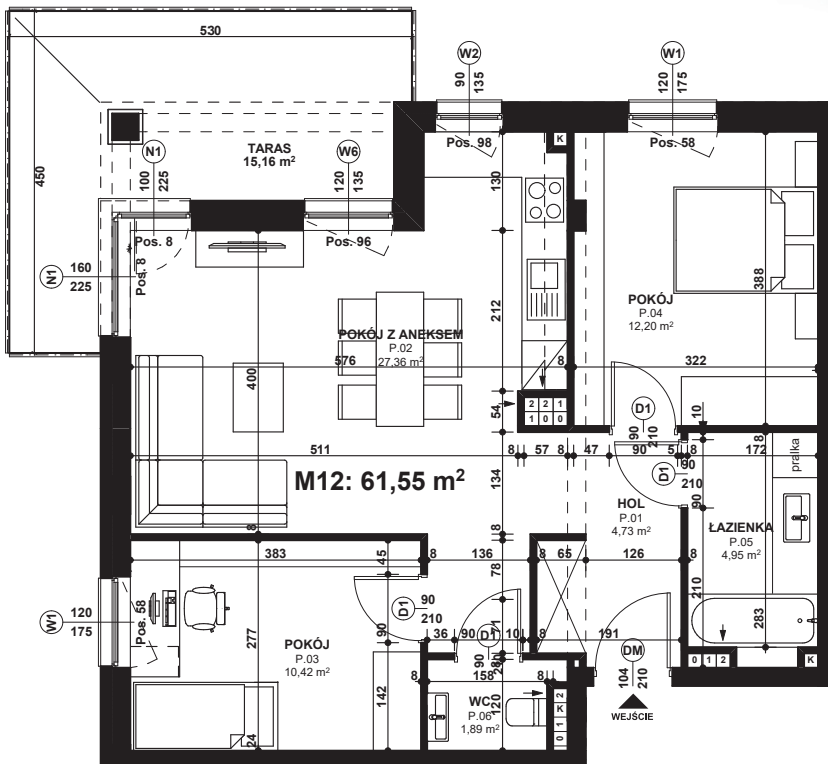

Piano  
PARK  
KOMPOZYCJA PIĘKNA

APARTAMENT NR: 12

powierzchnia - 61,55 M<sup>2</sup>  
piętro 2, budynek G

P.01 HOL	4,73 m <sup>2</sup>
P.02 POKÓJ Z ANEKSEM	27,36 m <sup>2</sup>
P.03 POKÓJ	10,42 m <sup>2</sup>
P.04 POKÓJ	12,20 m <sup>2</sup>
P.05 ŁAZIENKA	4,95 m <sup>2</sup>
P.06 WC	1,89 m <sup>2</sup>
TARAS	15,16 m <sup>2</sup>