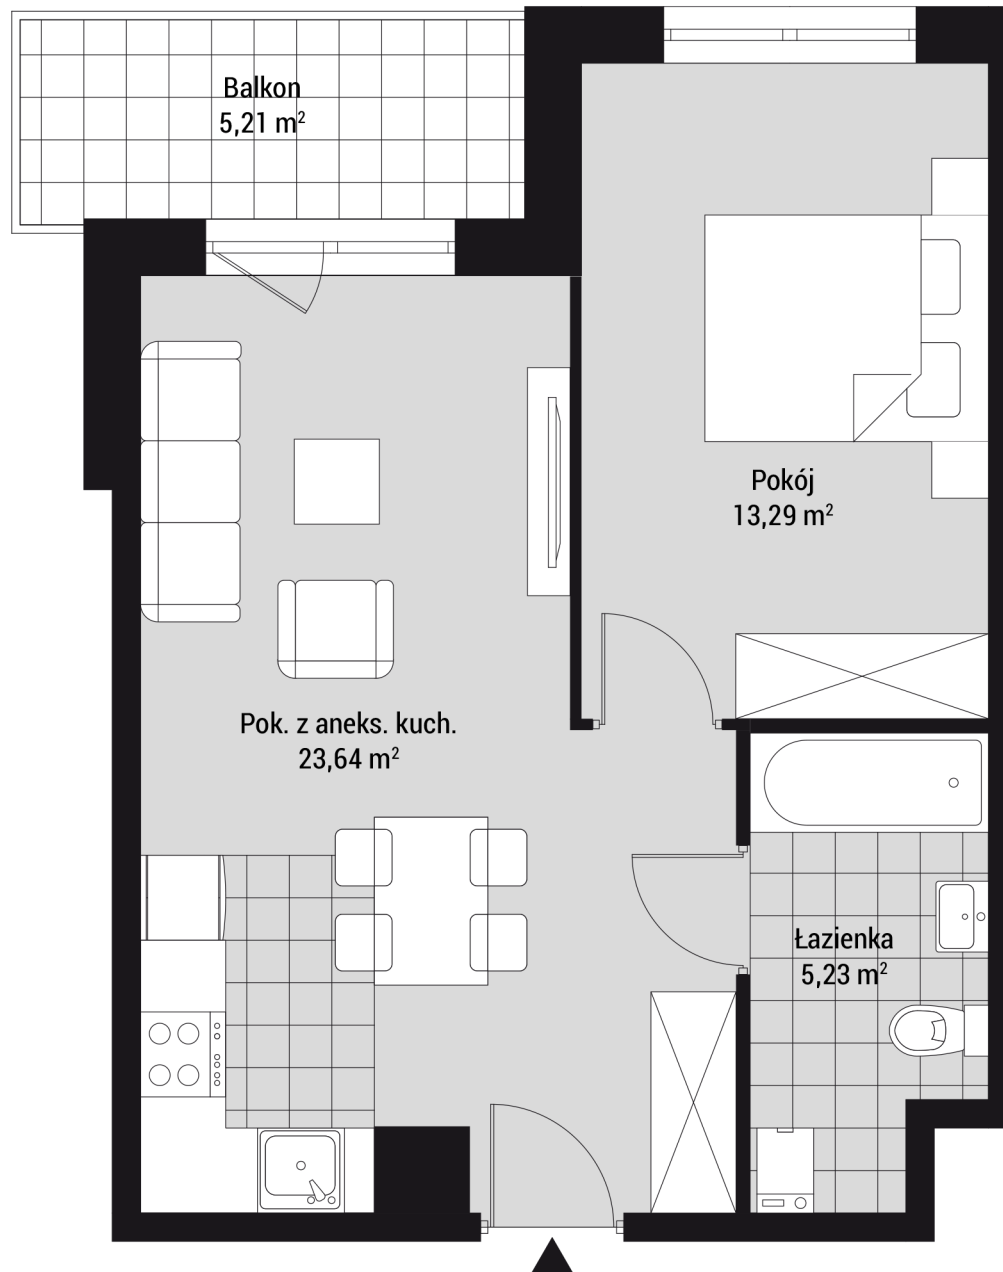

**WAWEL
SERVICE**

NA BŁONIE 106

Na błonie 106, Kraków

powierzchnia użytkowa

42,16 m²

pokój	23,64 m ²
pokój	13,29 m ²
łazienka	5,23 m ²
balkon	5,21 m ²

mieszkanie nr

12