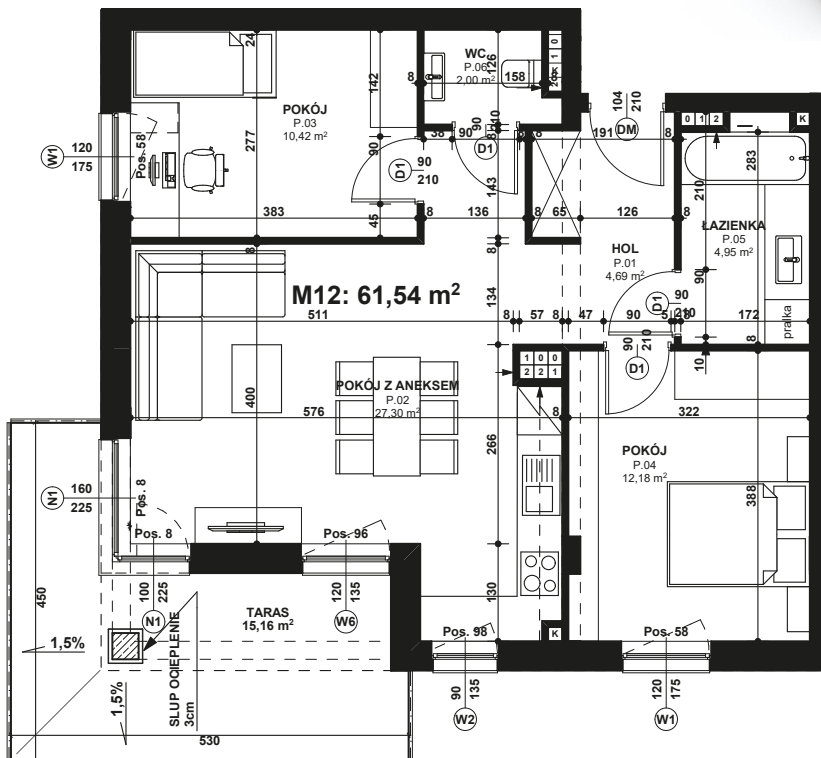

Piano PARK

KOMPOZYCJA PIĘKNA

APARTAMENT NR: 12

powierzchnia - 61,54 M²
piętro 2, budynek H

ZOBACZ CENĘ APARTAMENTU

P.01 HOL	4,69 m ²
P.02 POKÓJ Z ANEKSEM	27,30 m ²
P.03 POKÓJ	10,42 m ²
P.04 POKÓJ	12,18 m ²
P.05 ŁAZIENKA	4,95 m ²
P.06 WC	2,00 m ²
TARAS	15,16 m ²