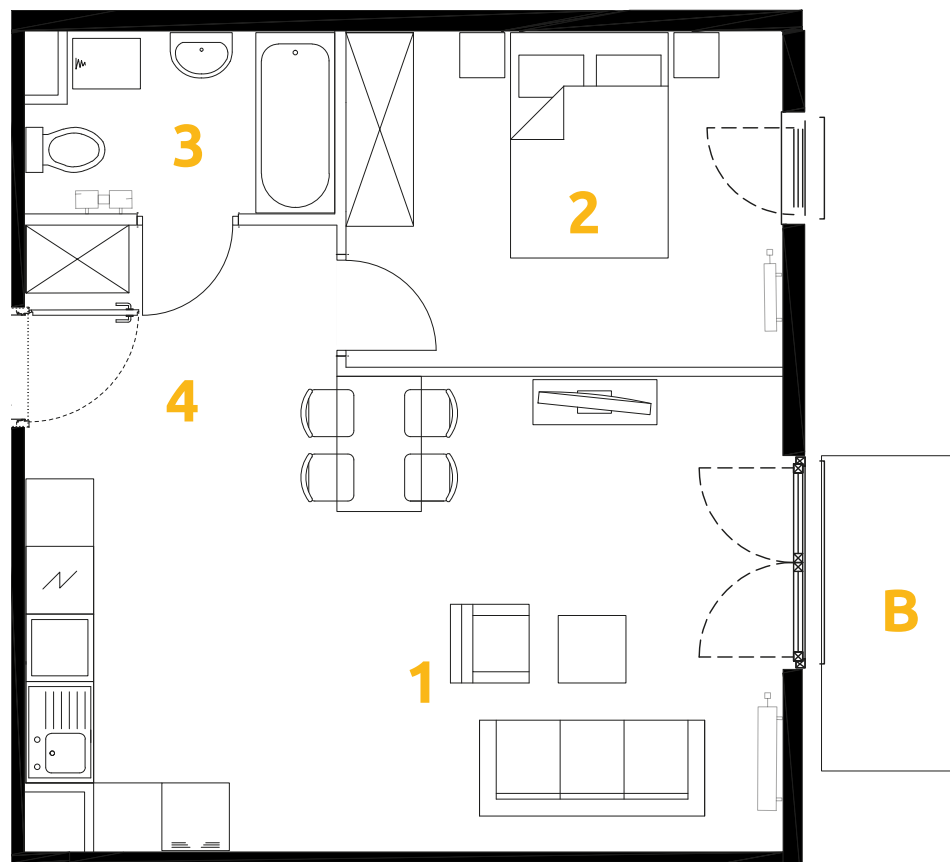

O₃
OSIEDLE
ETAP 8

Tu żyj. Tu mieszkaj.

1	POKÓJ + ANEKS KUCHENNY	26.72 m ²
2	POKÓJ	11.48 m ²
3	ŁAZIENKA	4.18 m ²
4	PRZEDPOKÓJ	4.85 m ²
B	BALKON	3.58 m ²

2 POKOJE | 47.23 m²

Budynek: 2

Piętro: 3

Mieszkanie: 24