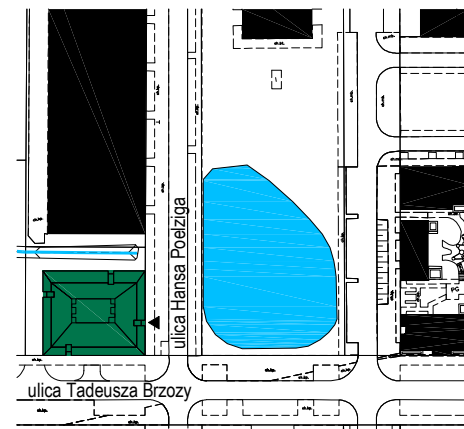

Lilia

Budynek mieszkalny wielorodzinny
na osiedlu Nowe Żerniki
we Wrocławiu, ul. Hansa Poelziga 14
dz. nr 62/48, AM10, obręb Żerniki

M14 2 Piętro | Mieszkanie nr 14

5 pokoi + aneks kuchenny

Lokalizacja budynku

Lokalizacja mieszkania - rzut

ZESTAWIENIE POWIERZCHNI

Nr	Nazwa	Pow.(m ²)
M14.01	Przedpokój	6.86
M14.02	Pokój dzienny z aneksem kuchennym	30.81
M14.03	Łazienka	3.34
M14.04	Pokój	11.47
SUMA I p.		52.48
SUMA II p.		51.76
SUMA CAŁKOWITA M14		104.24
M14.05	Balkon	4.19

Skala: 1:100

Strona 1/2

UWAGI:

1. Zastrzega się możliwość zmian w układach mieszkań i podanych powierzchniach zgodnie z zapisami umowy przedwstępnej.

Lilia

Budynek mieszkalny wielorodzinny
na osiedlu Nowe Żerniki
we Wrocławiu, ul. Hansa Poelziga 14
dz. nr 62/48, AM10, obręb Żerniki

M14 3 Piętro | Mieszkanie nr 14

5 pokoi + aneks kuchenny

Lokalizacja budynku

Lokalizacja mieszkania - rzut

ZESTAWIENIE POWIERZCHNI

Nr	Nazwa	Pow.(m ²)
M14.05	Korytarz/schody	7.60
M14.06	Łazienka	4.71
M14.07	Łazienka	3.82
M14.08	Pokój	16.94
M14.09	Pokój	10.99
M14.10	Pokój	7.70
SUMA II p.		51.76
SUMA I p.		52.48
SUMA CAŁKOWITA M14		104.24
	Balkon	4.19