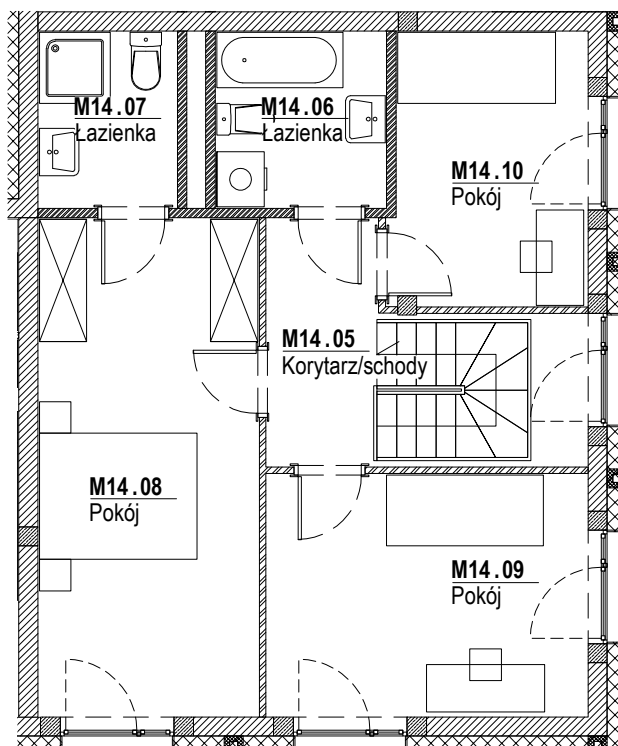

Lilia

Budynek mieszkalny wielorodzinny
na osiedlu Nowe Żerniki
we Wrocławiu, ul. Hansa Poelziga 14
dz. nr 62/48, AM10, obręb Żerniki

M14 2 Piętro | Mieszkanie nr 14

5 pokoi + aneks kuchenny

Lokalizacja budynku

Lokalizacja mieszkania - rzut

ZESTAWIENIE POWIERZCHNI

Nr	Nazwa	Pow.(m ²)
M14.01	Przedpokój	6.86
M14.02	Pokój dzienny z aneksem kuchennym	30.81
M14.03	Łazienka	3.34
M14.04	Pokój	11.47
SUMA I p.		52.48
SUMA II p.		51.76
SUMA CAŁKOWITA M14		104.24
M14.05	Balkon	4.19

Skala: 1:100

Strona 1/2

UWAGI:

1. Zastrzega się możliwość zmian w układach mieszkań i podanych powierzchniach zgodnie z zapisami umowy przedwstępnej.

Lilia

Budynek mieszkalny wielorodzinny
na osiedlu Nowe Żerniki
we Wrocławiu, ul. Hansa Poelziga 14
dz. nr 62/48, AM10, obręb Żerniki

M14 3 Piętro | Mieszkanie nr 14

5 pokoi + aneks kuchenny

Lokalizacja budynku

Lokalizacja mieszkania - rzut

ZESTAWIENIE POWIERZCHNI

Nr	Nazwa	Pow.(m ²)
M14.05	Korytarz/schody	7.60
M14.06	Łazienka	4.71
M14.07	Łazienka	3.82
M14.08	Pokój	16.94
M14.09	Pokój	10.99
M14.10	Pokój	7.70
SUMA II p.		51.76
SUMA I p.		52.48
SUMA CAŁKOWITA M14		104.24
	Balkon	4.19