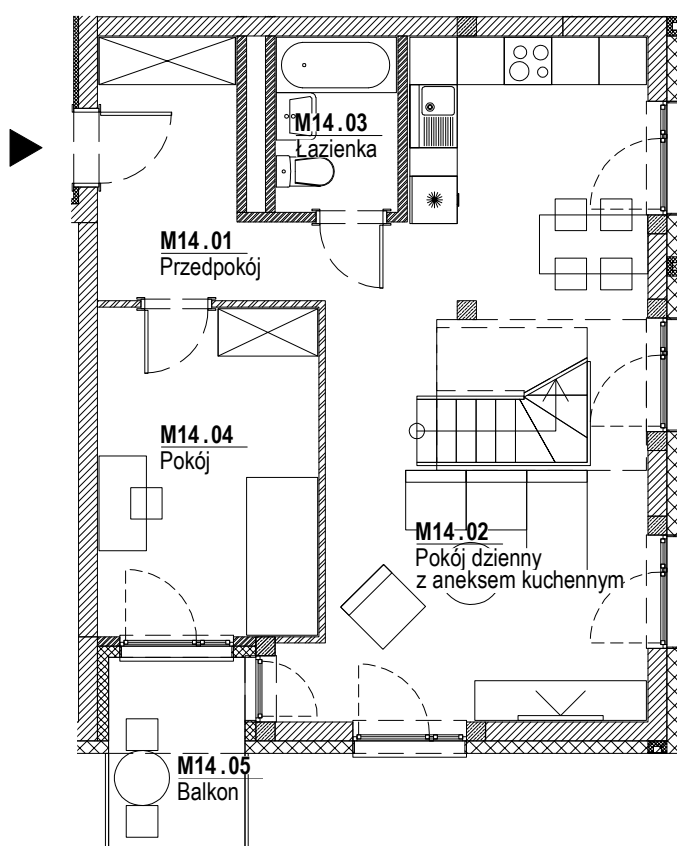

Lilia

Budynek mieszkalny wielorodzinny
na osiedlu Nowe Żerniki
we Wrocławiu, ul. Hansa Poelziga 14
dz. nr 62/48, AM10, obręb Żerniki

M14 2 Piętro | Mieszkanie nr 14

5 pokoi + aneks kuchenny

Lokalizacja budynku

Lokalizacja mieszkania - rzut

ZESTAWIENIE POWIERZCHNI

Nr	Nazwa	Pow.(m ²)
M14.01	Przedpokój	6.86
M14.02	Pokój dzienny z aneksem kuchennym	30.81
M14.03	Łazienka	3.34
M14.04	Pokój	11.47
SUMA I p.		52.48
SUMA II p.		51.76
SUMA CAŁKOWITA M14		104.24
M14.05	Balkon	4.19

Skala: 1:100

Strona 1/2

UWAGI:

1. Zastrzega się możliwość zmian w układach mieszkań i podanych powierzchniach zgodnie z zapisami umowy przedwstępnej.

Lilia

Budynek mieszkalny wielorodzinny
na osiedlu Nowe Żerniki
we Wrocławiu, ul. Hansa Poelziga 14
dz. nr 62/48, AM10, obręb Żerniki

M14 3 Piętro | Mieszkanie nr 14

5 pokoi + aneks kuchenny

Lokalizacja budynku

Lokalizacja mieszkania - rzut

ZESTAWIENIE POWIERZCHNI

Nr	Nazwa	Pow.(m ²)
M14.05	Korytarz/schody	7.60
M14.06	Łazienka	4.71
M14.07	Łazienka	3.82
M14.08	Pokój	16.94
M14.09	Pokój	10.99
M14.10	Pokój	7.70
SUMA II p.		51.76
SUMA I p.		52.48
SUMA CAŁKOWITA M14		104.24
	Balkon	4.19