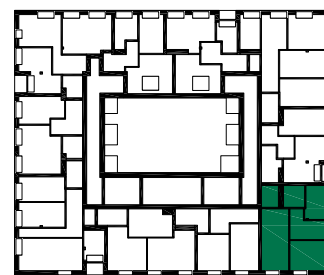

Lokalizacja mieszkania - rzut

ZESTAWIENIE POWIERZCHNI

Nr	Nazwa	Pow.(m ²)
M14.01	Przedpokój	6.86
M14.02	Pokój dzienny z aneksem kuchennym	30.81
M14.03	Łazienka	3.34
M14.04	Pokój	11.47
SUMA I p.		52.48
SUMA II p.		51.76
SUMA CAŁKOWITA M14		104.24
M14.05	Balkon	4.19

Skala: 1:100

Strona 1/2

UWAGI:

1. Zastrzega się możliwość zmian w układach mieszkań i podanych powierzchniach zgodnie z zapisami umowy przedwstępnej.

Lilia

Budynek mieszkalny wielorodzinny
na osiedlu Nowe Żerniki
we Wrocławiu, ul. Hansa Poelziga 14
dz. nr 62/48, AM10, obręb Żerniki

M14 3 Piętro | Mieszkanie nr 14

5 pokoi + aneks kuchenny

Lokalizacja budynku

Lokalizacja mieszkania - rzut

ZESTAWIENIE POWIERZCHNI

Nr	Nazwa	Pow.(m ²)
M14.05	Korytarz/schody	7.60
M14.06	Łazienka	4.71
M14.07	Łazienka	3.82
M14.08	Pokój	16.94
M14.09	Pokój	10.99
M14.10	Pokój	7.70
SUMA II p.		51.76
SUMA I p.		52.48
SUMA CAŁKOWITA M14		104.24
	Balkon	4.19