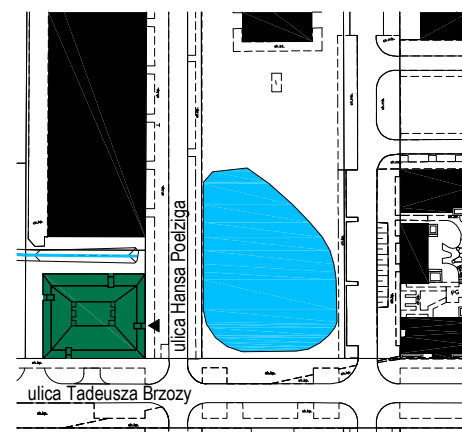

Lilia

Budynek mieszkalny wielorodzinny
na osiedlu Nowe Żerniki
we Wrocławiu, ul. Hansa Poelziga 14
dz. nr 62/48, AM10, obręb Żerniki

M14 2 Piętro | Mieszkanie nr 14

5 pokoi + aneks kuchenny

Lokalizacja budynku

Lokalizacja mieszkania - rzut

ZESTAWIENIE POWIERZCHNI

Nr	Nazwa	Pow.(m ²)
M14.01	Przedpokój	6.86
M14.02	Pokój dzienny z aneksem kuchennym	30.81
M14.03	Łazienka	3.34
M14.04	Pokój	11.47
SUMA I p.		52.48
SUMA II p.		51.76
SUMA CAŁKOWITA M14		104.24
M14.05	Balkon	4.19

Skala: 1:100

Strona 1/2

UWAGI:

1. Zastrzega się możliwość zmian w układach mieszkań i podanych powierzchniach zgodnie z zapisami umowy przedwstępnej.

Lilia

Budynek mieszkalny wielorodzinny
na osiedlu Nowe Żerniki
we Wrocławiu, ul. Hansa Poelziga 14
dz. nr 62/48, AM10, obręb Żerniki