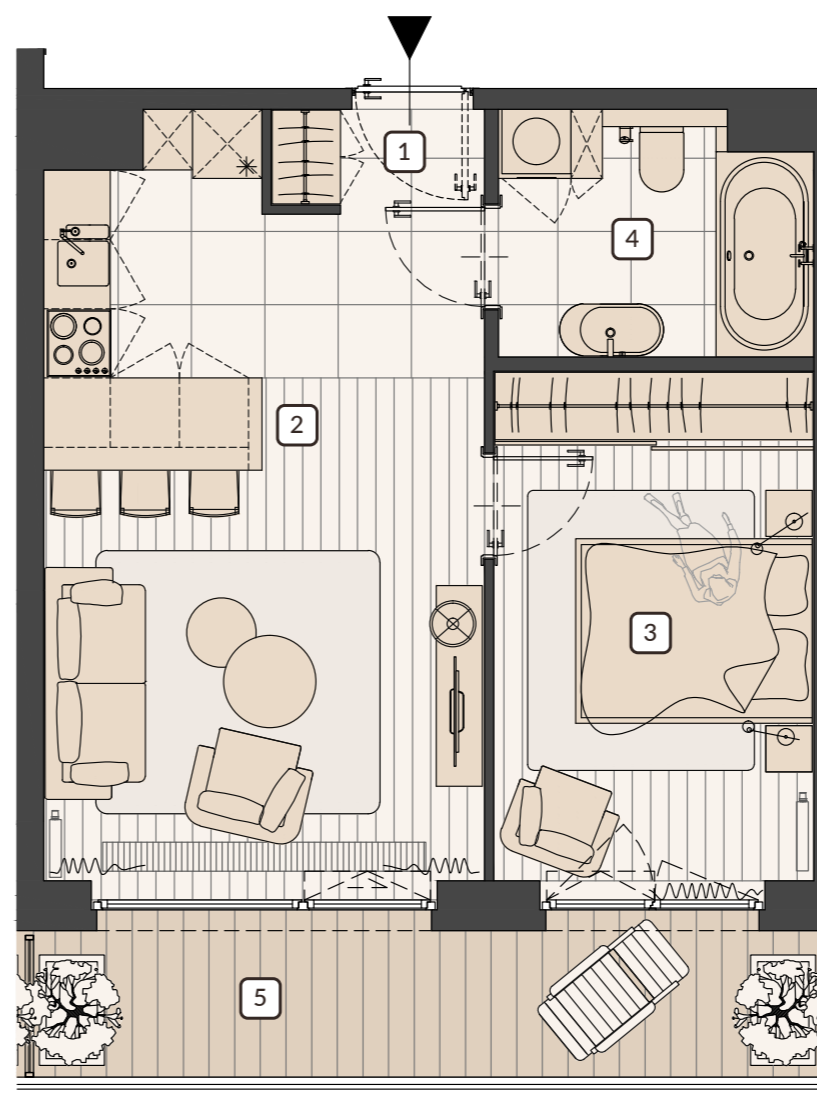

REZYDENCJA  
**FRYDERYK**  
JOLIOT-CURIE 28

**APARTAMENT 56**  
**2 pokoje**

PIĘTRO 4

POW. UŻYTKOWA: 42,65 m<sup>2</sup>

POW. TARASU: 9,12m<sup>2</sup>

Pomieszczenie	Pow. w m <sup>2</sup>
1. Hol:	1,62
2. Salon + Kuchnia:	23,24
3. Sypialnia:	12,19
4. Łazienka:	5,60
5. Taras:	9,12