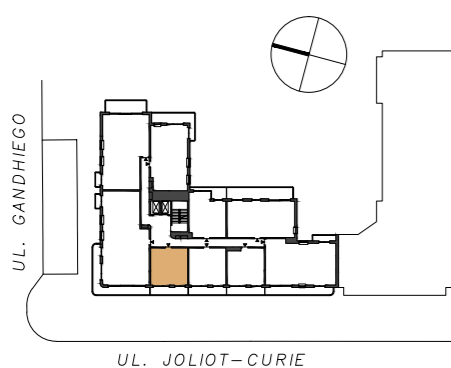

REZYDENCJA  
**FRYDERYK**  
JOLIOT-CURIE 28

**APARTAMENT 56**  
**2 pokoje**

PIĘTRO 4

POW. UŻYTKOWA: 42,65 m<sup>2</sup>

POW. TARASU: 9,12m<sup>2</sup>

Pomieszczenie	Pow. w m <sup>2</sup>
1. Hol:	1,62
2. Salon + Kuchnia:	23,24
3. Sypialnia:	12,19
4. Łazienka:	5,60
5. Taras:	9,12