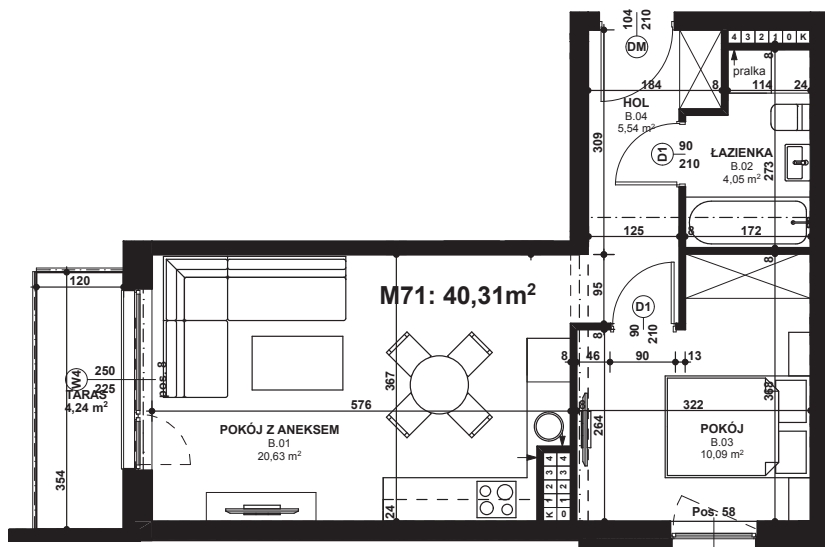

Piano  
PARK  
KOMPOZYCJA PIĘKNA

APARTAMENT NR: 71

powierzchnia - 40,31 M<sup>2</sup>  
piętro 4, budynek C

B.01 POKÓJ Z ANEKSEM	20,63 m <sup>2</sup>
B.02 ŁAZIENKA	4,05 m <sup>2</sup>
B.03 POKÓJ	10,09 m <sup>2</sup>
B.04 HOL	5,54 m <sup>2</sup>
TARAS	4,24 m <sup>2</sup>