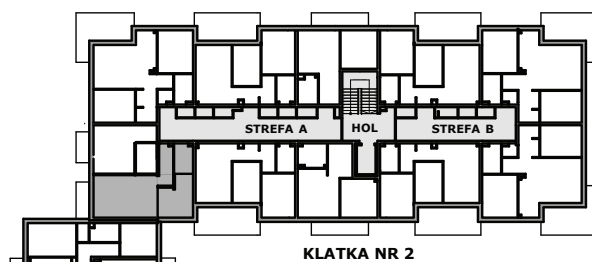

Piano  
PARK  
KOMPOZYCJA PIĘKNA

APARTAMENT NR: 71

powierzchnia - 40,31 M<sup>2</sup>  
piętro 4, budynek C

B.01 POKÓJ Z ANEKSEM	20,63 m <sup>2</sup>
B.02 ŁAZIENKA	4,05 m <sup>2</sup>
B.03 POKÓJ	10,09 m <sup>2</sup>
B.04 HOL	5,54 m <sup>2</sup>
TARAS	4,24 m <sup>2</sup>