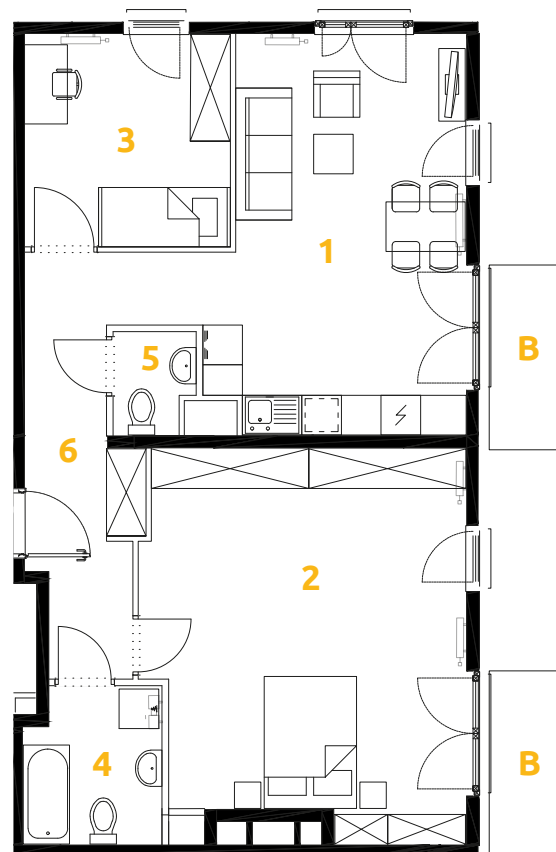

O₃
OSIEDLE
ETAP 8

Tu żyj. Tu mieszkaj.

1	POKÓJ + ANEKS KUCHENNY	22.18 m ²
2	POKÓJ	26.95 m ²
3	POKÓJ	10.01 m ²
4	ŁAZIENKA	4.79 m ²
5	TOALETA	1.82 m ²
6	PRZEDPOKÓJ	10.59 m ²
B	BALKON	3.58 m ²
B	BALKON	3.58 m ²

3 POKOJE | 76.34m²

Budynek: 2

Piętro: 2

Mieszkanie: 23

Przedstawiona aranżacja lokalu jest przykładowa, rysunki w tym zakresie mają charakter poglądowy.

Biuro sprzedaży:
ul. Stefana Banacha 39/U1
31-235 Kraków