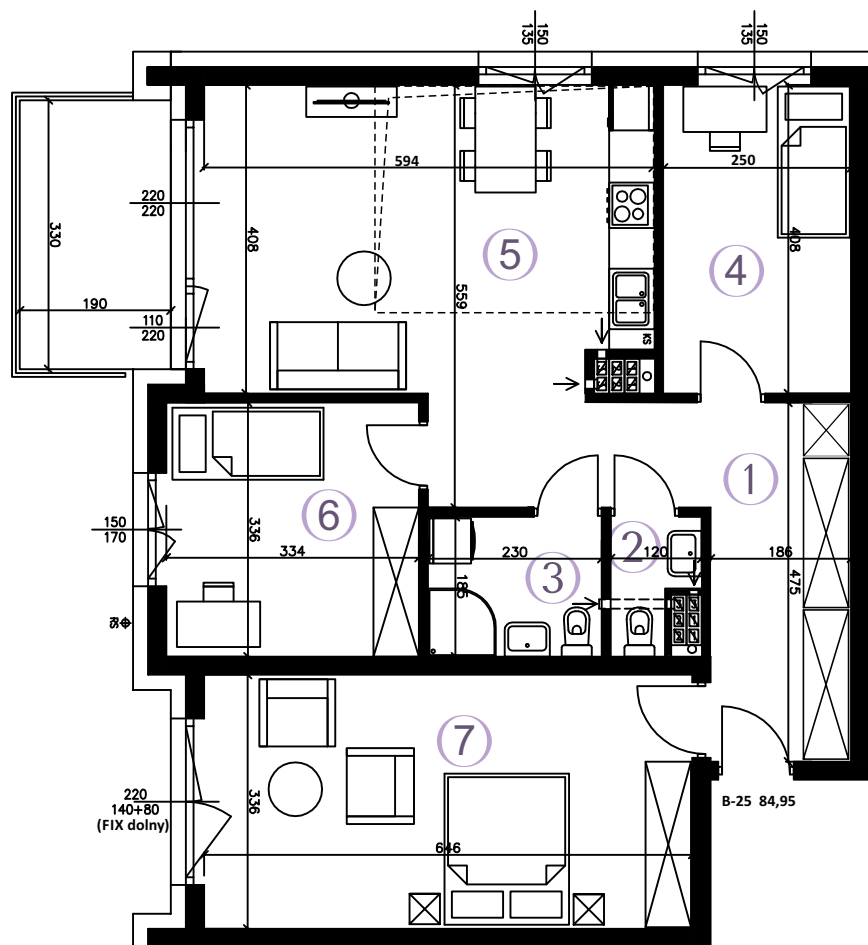

AURA

WARSZEWO

MIESZKANIE B-25

84,95 m²

4 POKOJE
KIERUNEK

poddasze
pn-zach.

① KORYTARZ	13,66 m ²
② TOALETA	1,69 m ²
③ ŁAZIENKA	4,09 m ²
④ POKÓJ	9,94 m ²
⑤ POKÓJ Z AN. KUCH.	23,30 m ²
⑥ POKÓJ	10,96 m ²
⑦ POKÓJ	21,31 m ²

POWIERZCHNIA
UŻYTKOWA 84,95 m²

BALKON 6,27 m²

RZUT MIESZKANIA

SKALA 1:100

PLAN ZAGOSPODAROWANIA

Wizualizacja stanowi element poglądowy. Kolorystyka budynku może ulec zmianie. Rozmieszczenie mebli i przyborów oraz aranżacja pomieszczeń są poglądowe.