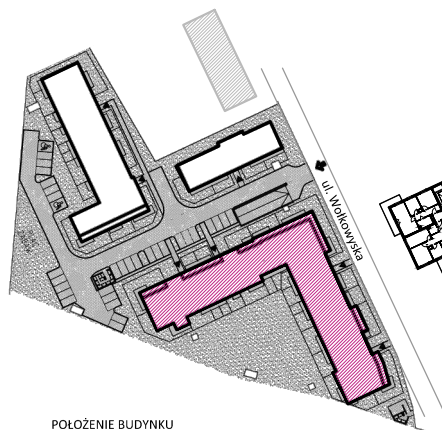

POŁOŻENIE BUDYNKU
SKALA 1:2500