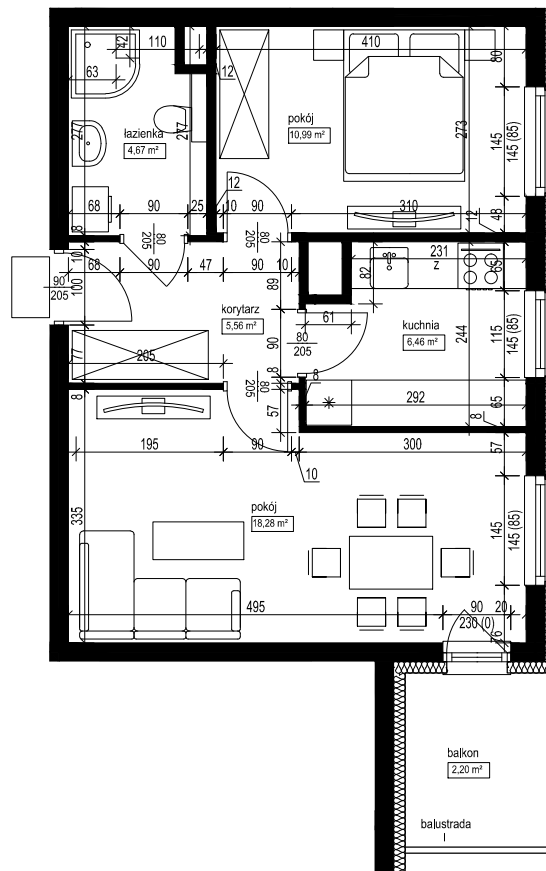

POŁOŻENIE BUDYNKU
SKALA 1:2500