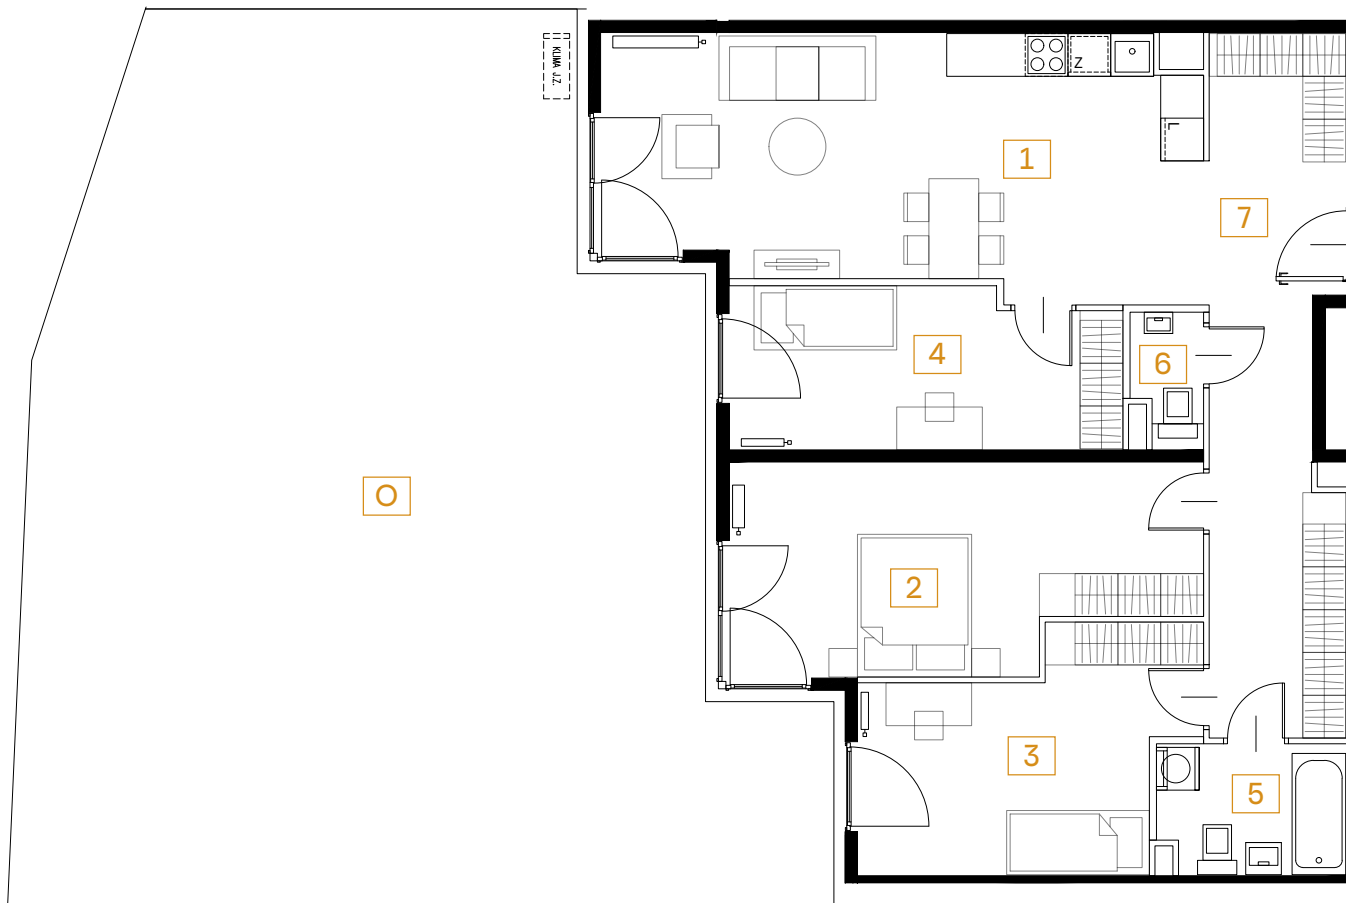

Mieszkanie 4

24

96.37 m²

piętro: 0

pokoje: 4

22

1	POKÓJ + ANEKS	29.02 m ²
2	POKÓJ	17.95 m ²
3	POKÓJ	13.42 m ²
4	POKÓJ	11.96 m ²
5	ŁAZIENKA	4.72 m ²
6	TOALETA	1.75 m ²
7	PRZEDPOKÓJ	17.55 m ²

O OGRÓDEK 114.32 m²

Przedstawiona aranżacja lokalu jest przykładowa, rysunki w tym zakresie mają charakter poglądowy.