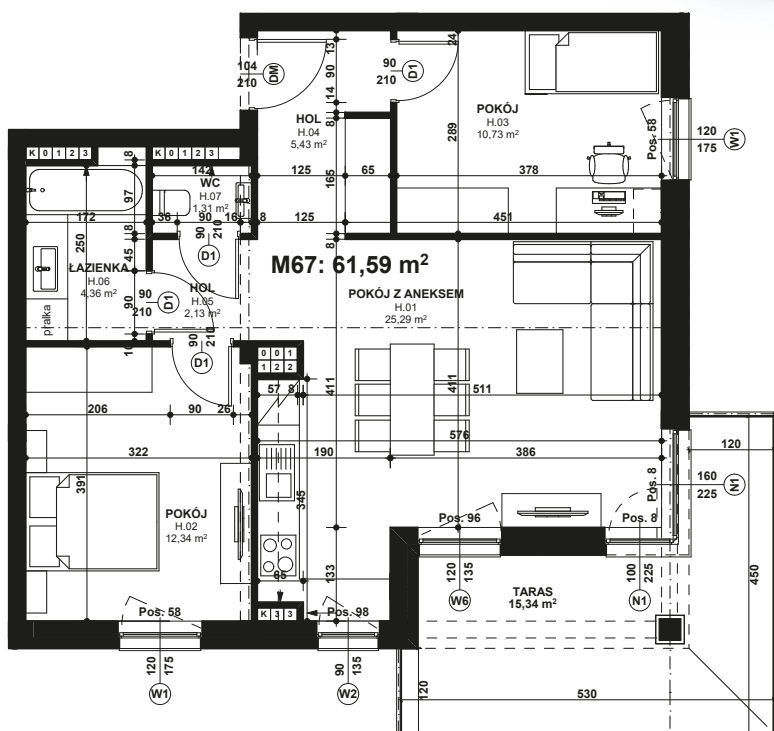

Piano
PARK
KOMPOZYCJA PIĘKNA

APARTAMENT NR: 67

powierzchnia - 61,59 M²
piętro 3, budynek H

ZOBACZ CENĘ APARTAMENTU

H.01 POKÓJ Z ANEKSEM	25,29 m ²
H.02 POKÓJ	12,34 m ²
H.03 POKÓJ	10,73 m ²
H.04 HOL	5,43 m ²
H.05 HOL	2,13 m ²
H.06 ŁAZIENKA	4,36 m ²
H.07 WC	1,31 m ²
TARAS	15,34 m ²