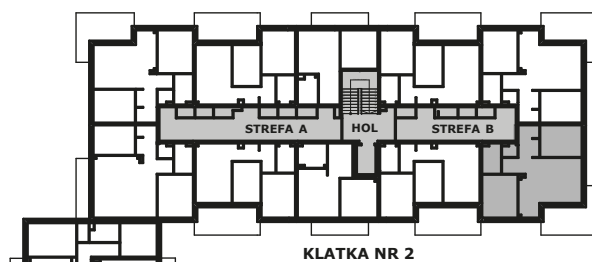

Piano
PARK
KOMPOZYCJA PIĘKNA

APARTAMENT NR: 67

powierzchnia - 61,59 M²
piętro 3, budynek H

ZOBACZ CENĘ APARTAMENTU

H.01 POKÓJ Z ANEKSEM	25,29 m ²
H.02 POKÓJ	12,34 m ²
H.03 POKÓJ	10,73 m ²
H.04 HOL	5,43 m ²
H.05 HOL	2,13 m ²
H.06 ŁAZIENKA	4,36 m ²
H.07 WC	1,31 m ²
TARAS	15,34 m ²