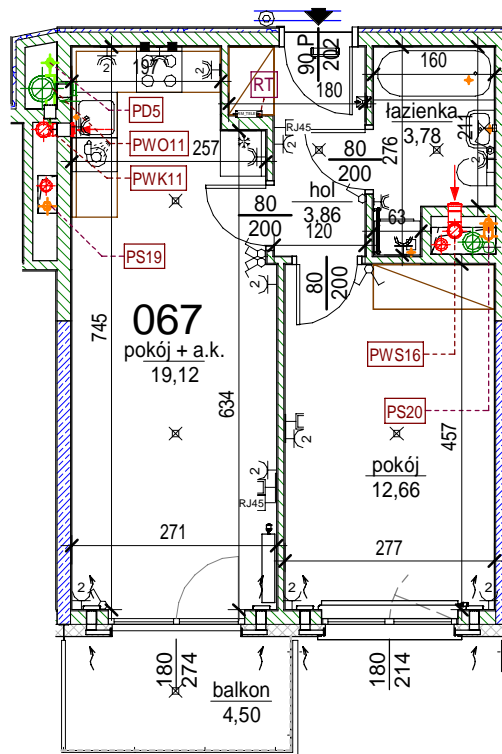

Rezydencja Liwska

Biurow Sprzedaży
Warszawa, ul. Wysokiego 43
rl@lwdevelopment.pl
tel. 501 502 512

Lokal 067

[m²]

067

piętro 2

M2

pokój	12,66
pokój + a.k.	19,12
hol	3,86
łazienka	3,78
	39,42
balkon	4,50
	4,50

Uwaga: mogą wystąpić niewielkie różnice wymiarów pomieszczeń oraz usytuowania przyborów sanitarnych, powstałe w trakcie realizacji prac budowlanych.

skala: 1/100

	- elementy konstrukcji budynku	KS	- kanalizacja sanitarna		- przełączniki oświetlenia		- wypust kinkietowy / oprawa kinkietowa zewn.
	- ściany działowe wewnątrz lokalu, poza obudowami pionów instalacyjnych mogą być rozbrane	WK...	- wentylacja kuchni		- skrzynka bezpiecznikowa		- wypust sufitowy / oprawa sufitowa zewn.
	- nawiew powietrza	WO	- wentylacja okapu		90 200		- gniazdo wtykowe pojedyncze / podwójne
	- zawór ze złączką do węża ogrodowego	WL...	- wentylacja łazienki		- grzejnik		- gniazdo wtykowe hermetyczne pojedyncze/podwójne
	- zasilanie kuchni		- zasilanie kuchni		- grzejnik łazienkowy		- gniazdo teleinformatyczne / gniazdo RTV
	- belka / nadproże	RT	- skrzynka teletechniczna		- skrzynka teletechniczna		- oświetlenie LED