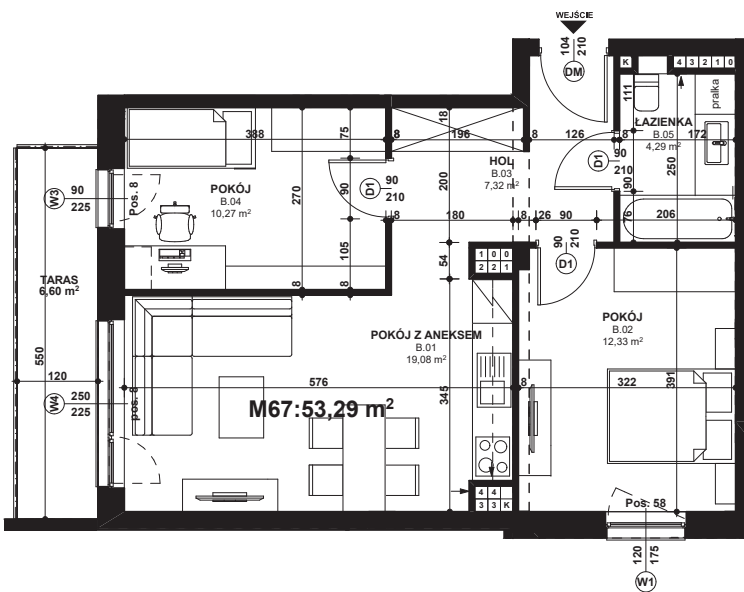

Piano
PARK
KOMPOZYCJA PIĘKNA

APARTAMENT NR: 67

powierzchnia - 53,29 M²
piętro 4, budynek G

B.01 POKÓJ Z ANEKSEM	19,08 m ²
B.02 POKÓJ	12,33 m ²
B.03 HOL	7,32 m ²
B.04 POKÓJ	10,27 m ²
B.05 ŁAZIENKA	4,29 m ²
TARAS	6,60 m ²