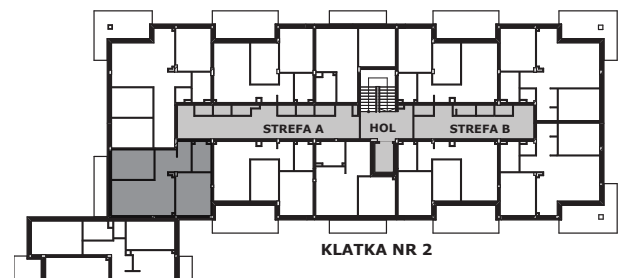

Piano
PARK
KOMPOZYCJA PIĘKNA

APARTAMENT NR: 67

powierzchnia - 53,29 M²
piętro 4, budynek G

B.01 POKÓJ Z ANEKSEM	19,08 m ²
B.02 POKÓJ	12,33 m ²
B.03 HOL	7,32 m ²
B.04 POKÓJ	10,27 m ²
B.05 ŁAZIENKA	4,29 m ²
TARAS	6,60 m ²