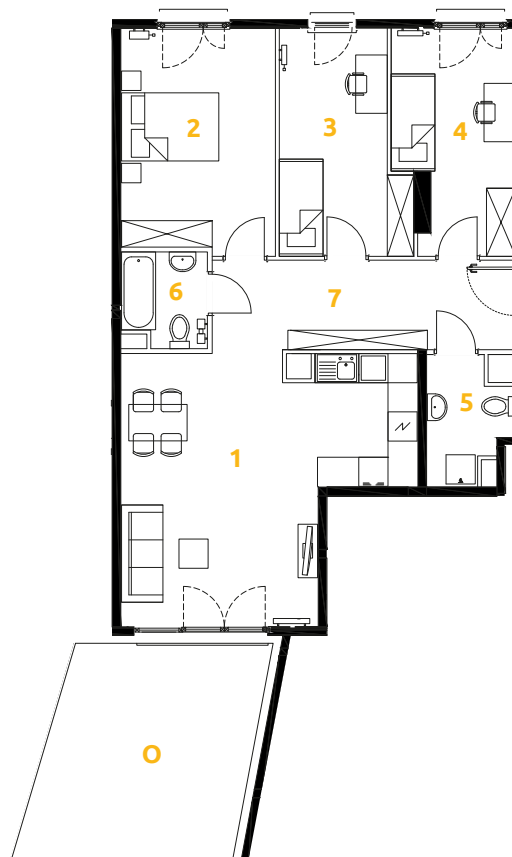

O₃
OSIEDLE
OSZON
ETAP 8

Tu żyj. Tu mieszkaj.

1	POKÓJ + ANEKS KUCHENNY	27.90 m ²
2	POKÓJ	14.48 m ²
3	POKÓJ	11.31 m ²
4	POKÓJ	10.67 m ²
5	ŁAZIENKA	3.86 m ²
6	TOALETA	3.28 m ²
7	PRZEDPOKÓJ	11.48 m ²
O	OGRÓDEK	19.04 m ²

4 POKOJE | 82.98m²

Budynek: 4

Piętro: 0

Mieszkanie: 13

Przedstawiona aranżacja lokalu jest przykładowa, rysunki w tym zakresie mają charakter poglądowy.

Biuro sprzedaży:
ul. Stefana Banacha 39/U1
31-235 Kraków