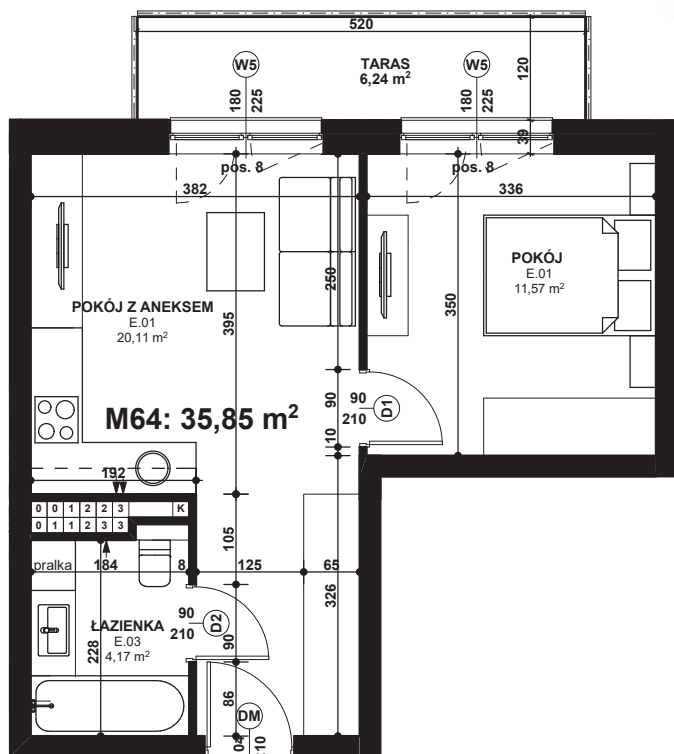

Piano  
PARK  
KOMPOZYCJA PIĘKNA

APARTAMENT NR: 64

powierzchnia - 35,85 M<sup>2</sup>  
piętro 3, budynek C

E.01 POKÓJ	11,57 m <sup>2</sup>
E.01 POKÓJ Z ANEKSEM	20,11 m <sup>2</sup>
E.03 ŁAZIENKA	4,17 m <sup>2</sup>
TARAS	6,24 m <sup>2</sup>