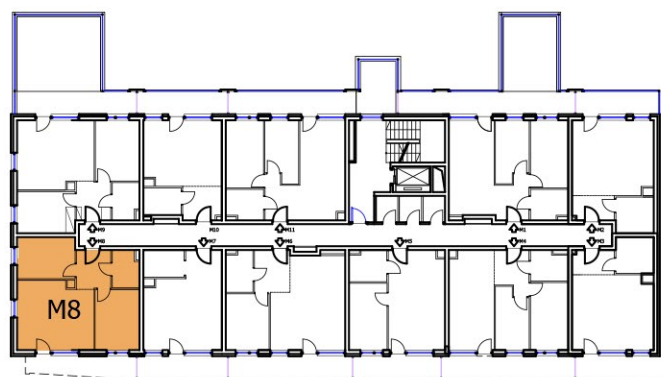

BUDYNEK A

1 PIĘTRO

NR M8

54,10m²

3 - POKOJOWE

NR KATALOGOWY : A/1P/M8

MIESZKANIE nr 8		
nr	Pomieszczenie	Pow. (m ²)
1.1	Hall	5,75m ²
1.2	Łazienka	4,05m ²
1.3	Sypialnia 1	11,60m ²
1.4	Salon + Aneks kuchenny	22,25m ²
1.5	Sypialnia 2	10,45m ²
SUMA :		54,10m ²
1.6	Ogródek	130,00m ²

BUDYNEK A - 1 PIĘTRO

RZUT 1:100