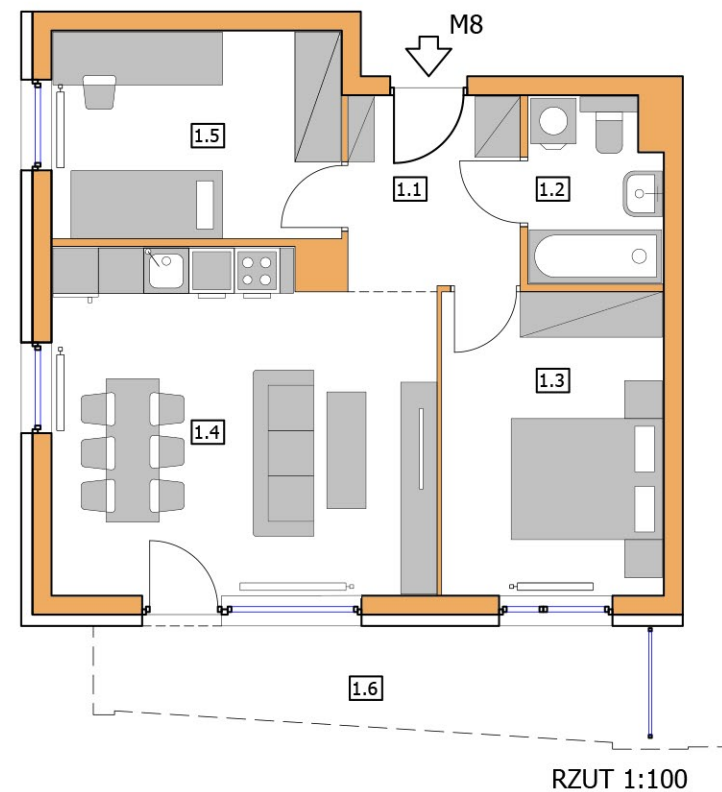

BUDYNEK A

1 PIĘTRO

NR M8

54,10m²

3 - POKOJOWE

NR KATALOGOWY : A/1P/M8

MIESZKANIE nr 8		
nr	Pomieszczenie	Pow. (m ²)
1.1	Hall	5,75m ²
1.2	Łazienka	4,05m ²
1.3	Sypialnia 1	11,60m ²
1.4	Salon + Aneks kuchenny	22,25m ²
1.5	Sypialnia 2	10,45m ²
SUMA :		54,10m ²
1.6	Ogródek	130,00m ²

BUDYNEK A - 1 PIĘTRO

RZUT 1:100