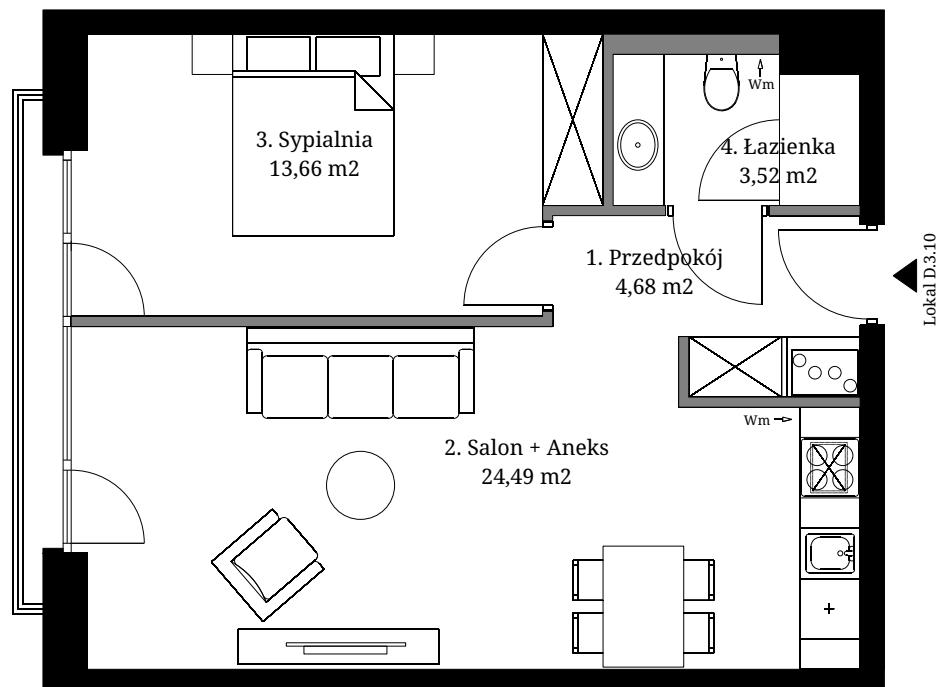

# Seidorf

Mountain Resort

— 1899 —

Powierzchnia wewnętrzna: 47,98 m<sup>2</sup>  
 Powierzchnia użytkowa: 46,35 m<sup>2</sup>

1. Przedpokój	4,68 m <sup>2</sup>
2. Salon + Aneks	24,49 m <sup>2</sup>
3. Sypialnia	13,66 m <sup>2</sup>
4. Łazienka	3,52 m <sup>2</sup>

Powierzchnia pod ścianami demontowanymi 1,63 m<sup>2</sup>

Lokalizacja lokali w obiekcie:

- Obrys lokalu D.3.10
- Część wspólna

Rzut Poddasza 1

- Ściana z możliwością demontażu

- Ściana bez możliwości demontażu