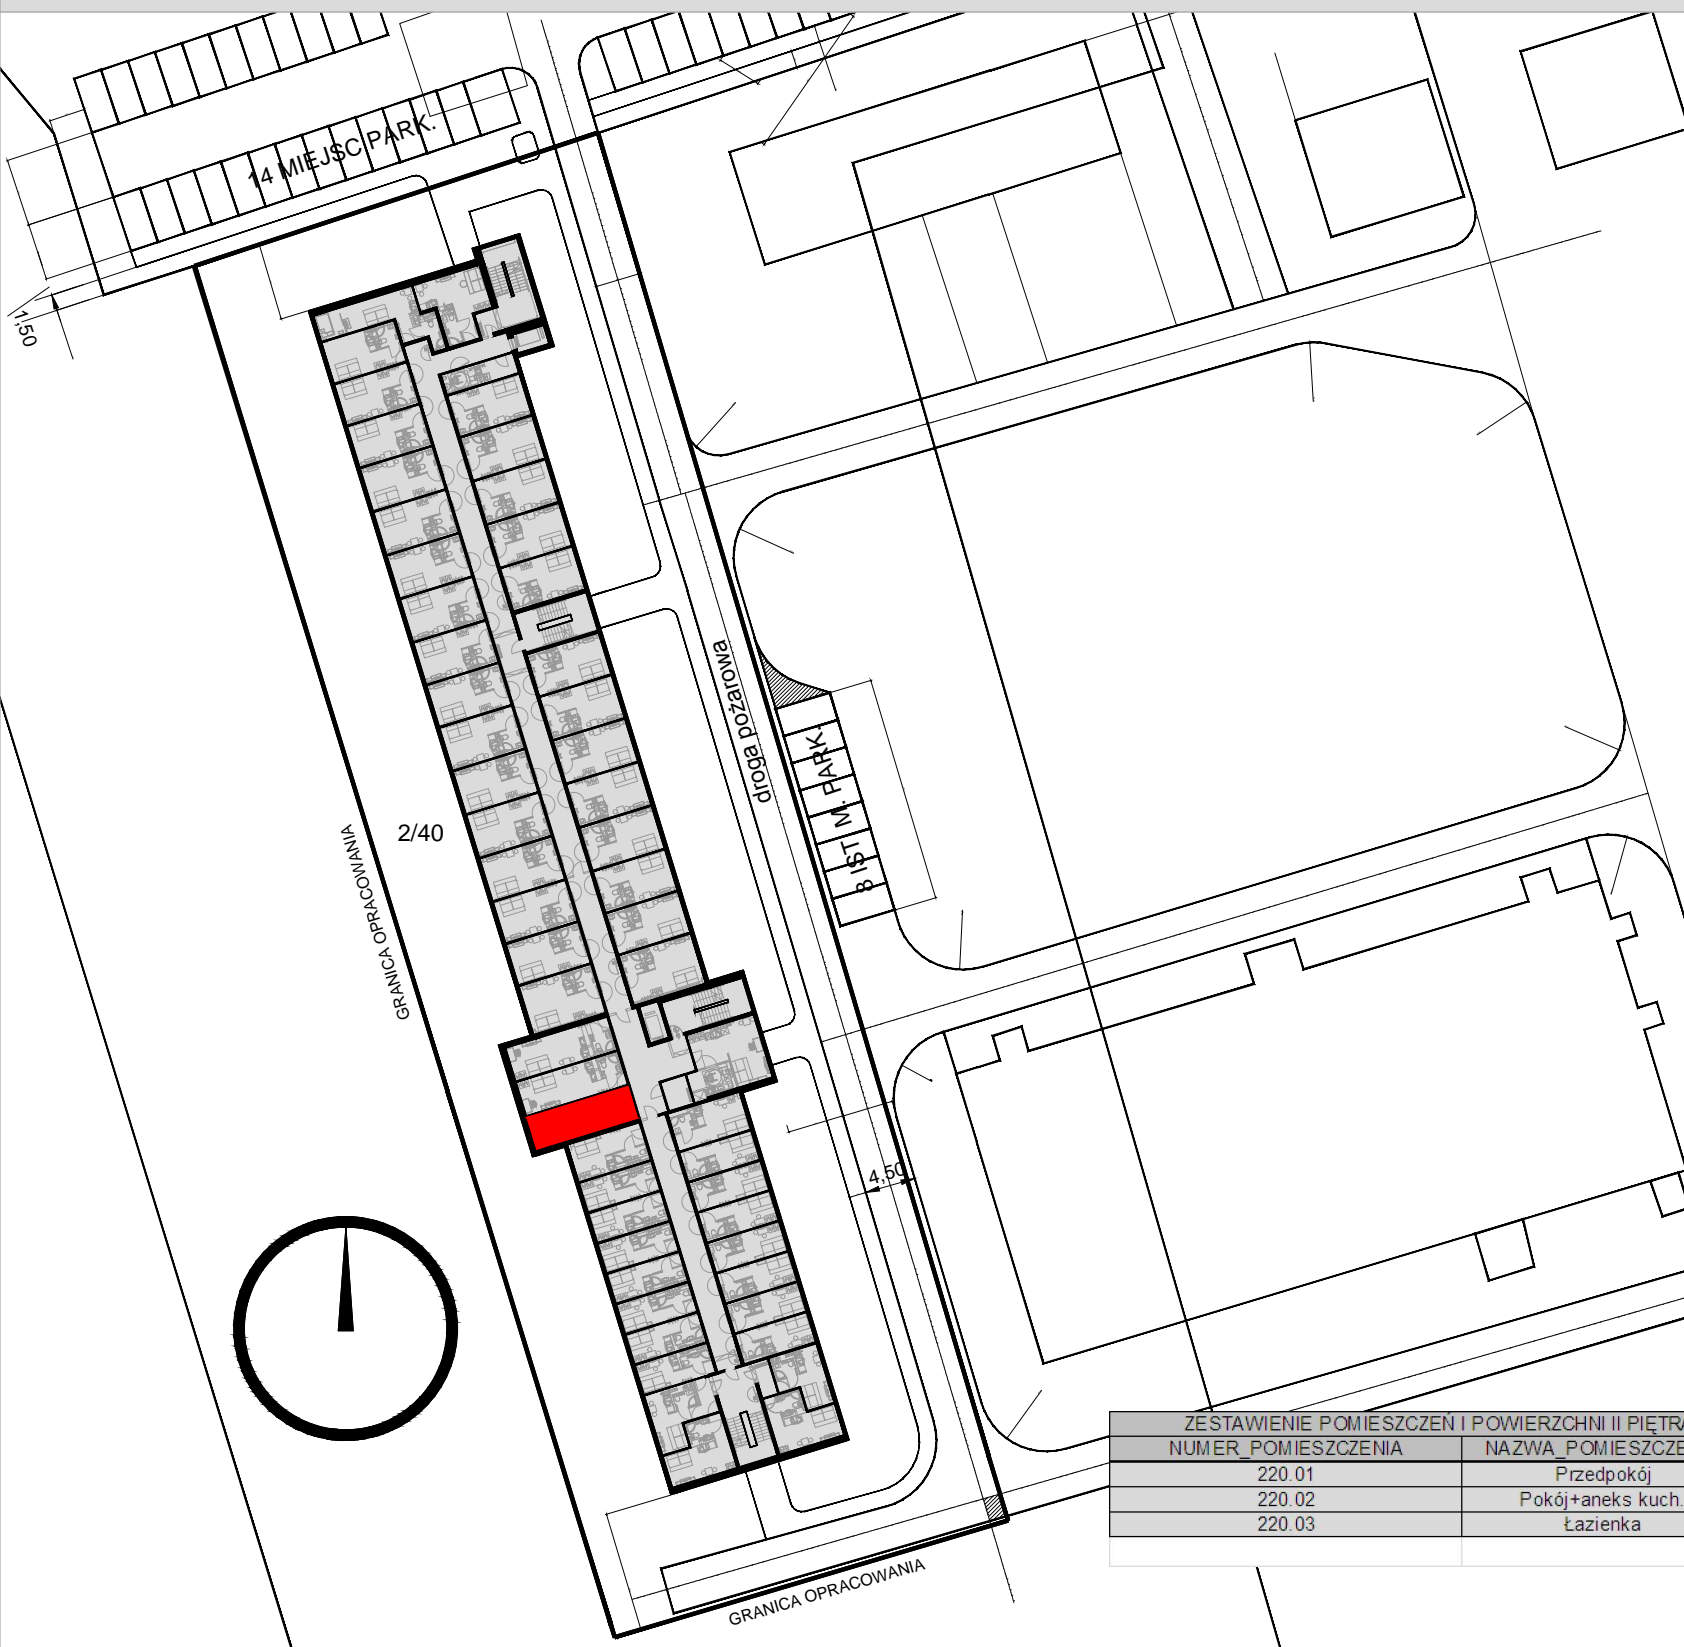

RZUT II PIĘTRA APARTAMENT NR220

ZESTAWIENIE POMIESZCZEN I POWIERZCHNI II PIĘTRA/ Apartament 220		
NUMER POMIESZCZENIA	NAZWA POMIESZCZENIA	POWIERZCHNIA
220.01	Przedpokój	3
220.02	Pokój+aneks kuch.	19,19
220.03	Łazienka	2,74
		24,93

LOKALIZACJA:
WROCŁAW, OBREB: WROCŁAWSKI PARK BIZNESU 3
UL. BIERUTOWSKA 57-59