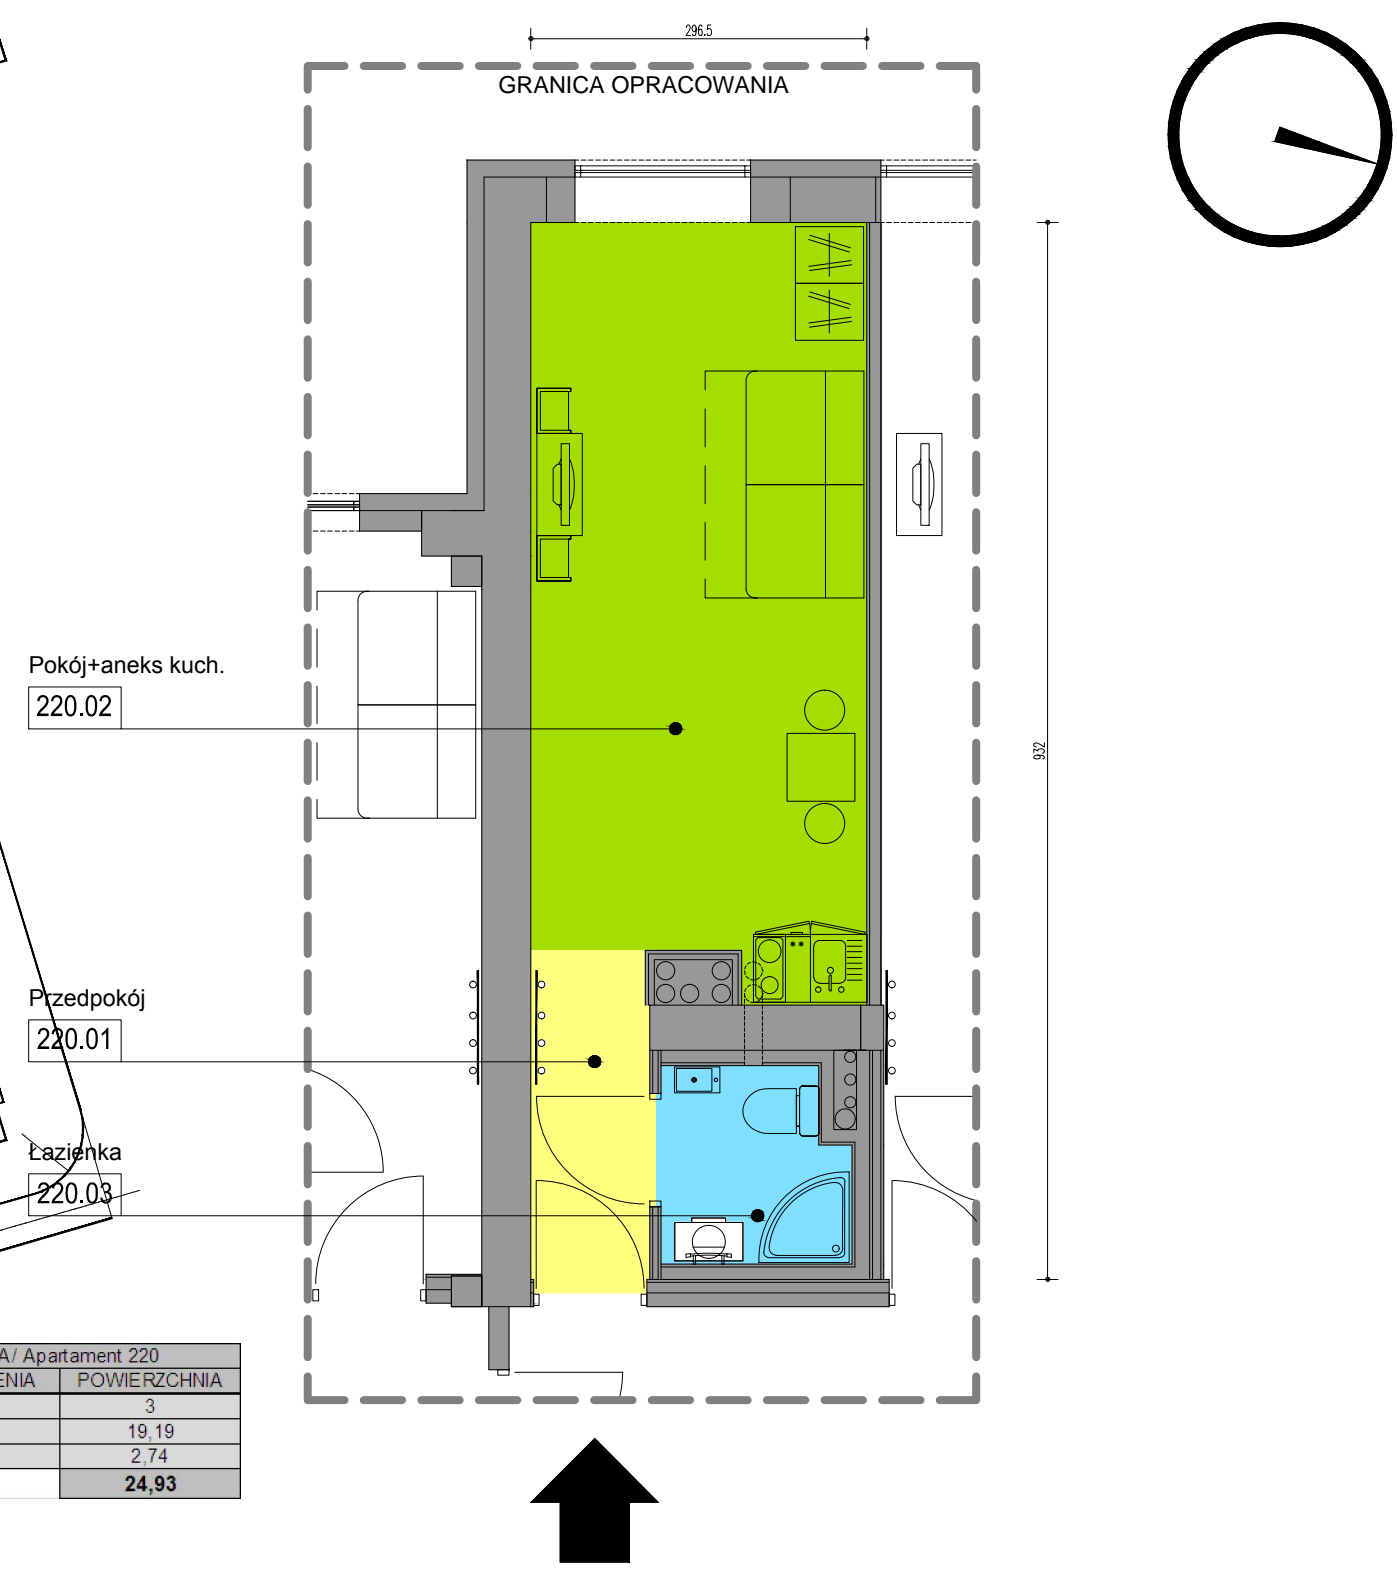

RZUT II PIĘTRA APARTAMENT NR220

ZESTAWIENIE POMIESZCZEN I POWIERZCHNI II PIĘTRA/ Apartament 220		
NUMER POMIESZCZENIA	NAZWA POMIESZCZENIA	POWIERZCHNIA
220.01	Przedpokój	3
220.02	Pokój+aneks kuch.	19,19
220.03	Łazienka	2,74
		24,93