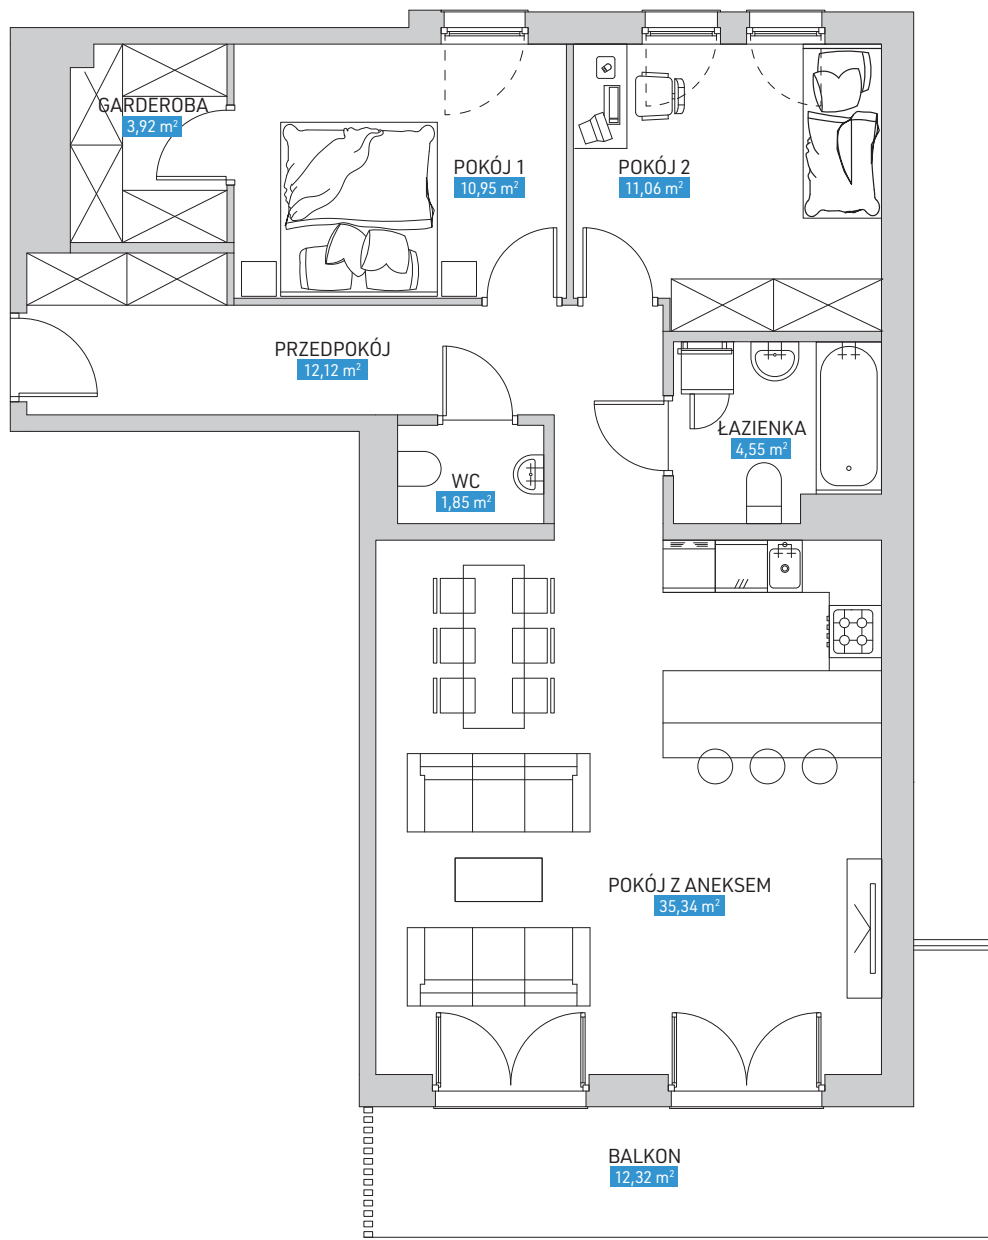

WILLA ZALESIE
ul. Kobierzyńska 145 | Kraków

Piętro 2	Mieszkanie 9
Przedpokój	12,12 m ²
Garderoba	3,92 m ²
Pokój 1	10,95 m ²
Pokój 2	11,06 m ²
Łazienka	4,55 m ²
Pokój z an. kuchennym	35,34 m ²
WC	1,85 m ²
Balkon	12,32 m ²
POW. UŻYTKOWA	79,79 m²