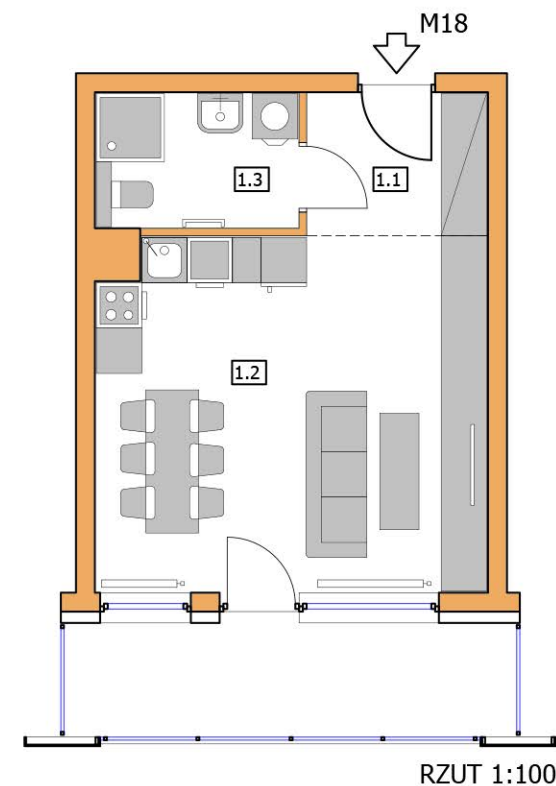

WEDUTA KRAKOWA

Mieszkanie :

1 - POKOJOWE

Powierzchnia :

33,05m<sup>2</sup>

Lokalizacja :

ul. Belwederczyków w Krakowie

Biurow Sprzedaży :

Przedstawione wizualizacje i rzuty mają charakter poglądowy.

Podczas realizacji niektóre szczegóły mogą zostać zmienione

BUDYNEK A

2 PIĘTRO

NR M18

33,05m<sup>2</sup>

1 - POKOJOWE

NR KATALOGOWY : A/2P/M18

MIESZKANIE nr 18		
nr	Pomieszczenie	Pow. (m <sup>2</sup> )
1.1	Hall	4,45m <sup>2</sup>
1.2	Salon + Aneks kuchenny	23,90m <sup>2</sup>
1.3	Łazienka	4,70m <sup>2</sup>
SUMA :		33,05m <sup>2</sup>

1.4	Balkon	9,00m <sup>2</sup>
-----	--------	--------------------

BUDYNEK A - 1 PIĘTRO

RZUT 1:100