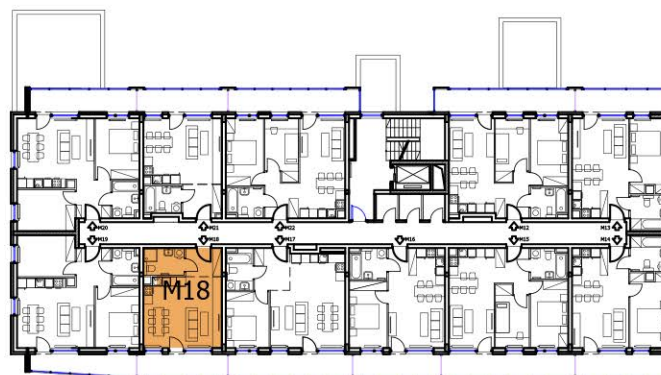

Przedstawione wizualizacje i rzuty mają charakter poglądowy.

Podczas realizacji niektóre szczegóły mogą zostać zmienione

BUDYNEK A

2 PIĘTRO

NR M18

33,05m<sup>2</sup>

1 - POKOJOWE

NR KATALOGOWY : A/2P/M18

MIESZKANIE nr 18		
nr	Pomieszczenie	Pow. (m <sup>2</sup> )
1.1	Hall	4,45m <sup>2</sup>
1.2	Salon + Aneks kuchenny	23,90m <sup>2</sup>
1.3	Łazienka	4,70m <sup>2</sup>
SUMA :		33,05m <sup>2</sup>

1.4	Balkon	9,00m <sup>2</sup>
-----	--------	--------------------